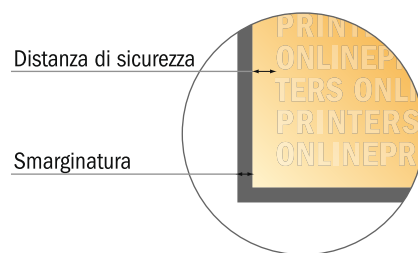

Foglietti adesivi

Quadrato, 7,2 x 7,2 cm • incollatura in alto

- Formato dei dati (incl. 2,00 mm refilo):
7,60 x 7,60 cm
- Formato finale:
7,20 x 7,20 cm
- **Distanza di sicurezza**
4 mm: distanza dei testi/delle informazioni dal bordo del formato finale per evitare un punto di taglio indesiderato.

Attenersi alle seguenti indicazioni:

- Creare i documenti con la smarginatura e la distanza di sicurezza indicate.
- Impostare i colori di sfondo, le immagini o i grafici fino al bordo del formato dei dati.
- In fase di produzione il taglio, la fustellatura e la piegatura possono dar luogo a tolleranze.
- Questo schizzo non è conforme alla scala.
- Per indicazioni sui dati per la stampa, consultare la voce di menu "Dati per la stampa" su www.onlineprinters.it