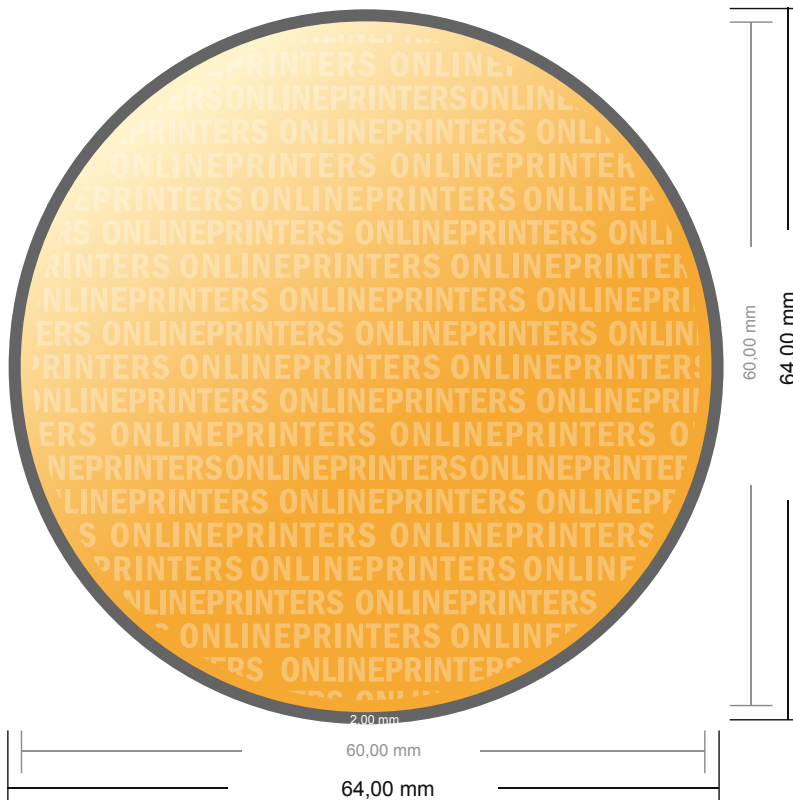

Etichette in rotolo

Rotondo, diametro 6,0 cm

- Formato dei dati (incl. 2,00 mm refilo): 6,40 x 6,40 cm
- Formato finale: 6,00 x 6,00 cm
- **Distanza di sicurezza**
4 mm: distanza dei testi/delle informazioni dal bordo del formato finale per evitare un punto di taglio indesiderato.

Attenersi alle seguenti indicazioni:

- Creare i documenti con la smarginatura e la distanza di sicurezza indicate.
- Impostare i colori di sfondo, le immagini o i grafici fino al bordo del formato dei dati.
- In fase di produzione il taglio, la fustellatura e la piegatura possono dar luogo a tolleranze.
- Questo schizzo non è conforme alla scala.
- Per indicazioni sui dati per la stampa, consultare la voce di menu "Dati per la stampa" su www.onlineprinters.it