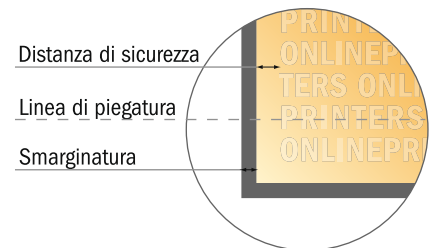

Pieghevoli orizzontale

DIN lungo • 1 piega • 4 Pagine

- Formato dei dati (incl. 2,00 mm refilo): 42,40 x 10,90 cm
- Formato finale (aperto): 42,00 x 10,50 cm
- Formato finale (chiuso): 21,00 x 10,50 cm
- **Distanza di sicurezza**
4 mm: distanza dei testi/delle informazioni dal bordo del formato finale per evitare un punto di taglio indesiderato.

Attenersi alle seguenti indicazioni:

- Creare i documenti con la smarginatura e la distanza di sicurezza indicate.
- Impostare i colori di sfondo, le immagini o i grafici fino al bordo del formato dei dati.
- In fase di produzione il taglio, la fustellatura e la piegatura possono dar luogo a tolleranze.
- Questo schizzo non è conforme alla scala.
- Per indicazioni sui dati per la stampa, consultare la voce di menu "Dati per la stampa" su www.onlineprinters.it