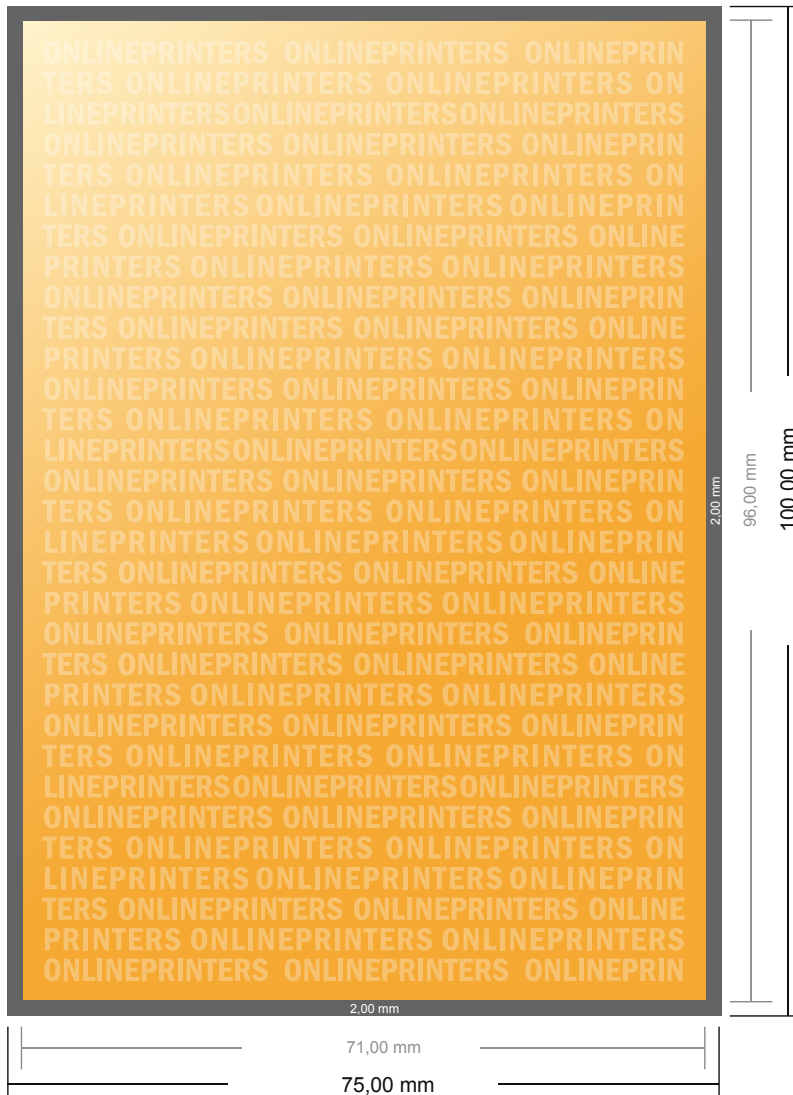

Etichette in rotolo

7,1 x 9,6 cm

- Formato dei dati (incl. 2,00 mm refilo): 7,50 x 10,00 cm
- Formato finale: 7,10 x 9,60 cm
- **Distanza di sicurezza**
4 mm: distanza dei testi/delle informazioni dal bordo del formato finale per evitare un punto di taglio indesiderato.

Attenersi alle seguenti indicazioni:

- Creare i documenti con la smarginatura e la distanza di sicurezza indicate.
- Impostare i colori di sfondo, le immagini o i grafici fino al bordo del formato dei dati.
- In fase di produzione il taglio, la fustellatura e la piegatura possono dar luogo a tolleranze.
- Questo schizzo non è conforme alla scala.
- Per indicazioni sui dati per la stampa, consultare la voce di menu "Dati per la stampa" su www.onlineprinters.it