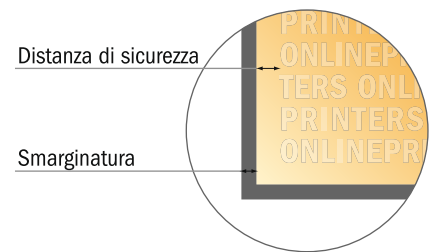

Biglietti d'ingresso (colore che reagisce alla luce nera)

Maxi

- Formato dei dati (incl. 2,00 mm refilo): 12,90 x 23,90 cm
- Formato finale: 12,50 x 23,50 cm
- **Distanza di sicurezza**
4 mm: distanza dei testi/delle informazioni dal bordo del formato finale per evitare un punto di taglio indesiderato.

Attenersi alle seguenti indicazioni:

- Creare i documenti con la smarginatura e la distanza di sicurezza indicate.
- Impostare i colori di sfondo, le immagini o i grafici fino al bordo del formato dei dati.
- In fase di produzione il taglio, la fustellatura e la piegatura possono dar luogo a tolleranze.
- Questo schizzo non è conforme alla scala.
- Per indicazioni sui dati per la stampa, consultare la voce di menu "Dati per la stampa" su www.onlineprinters.it