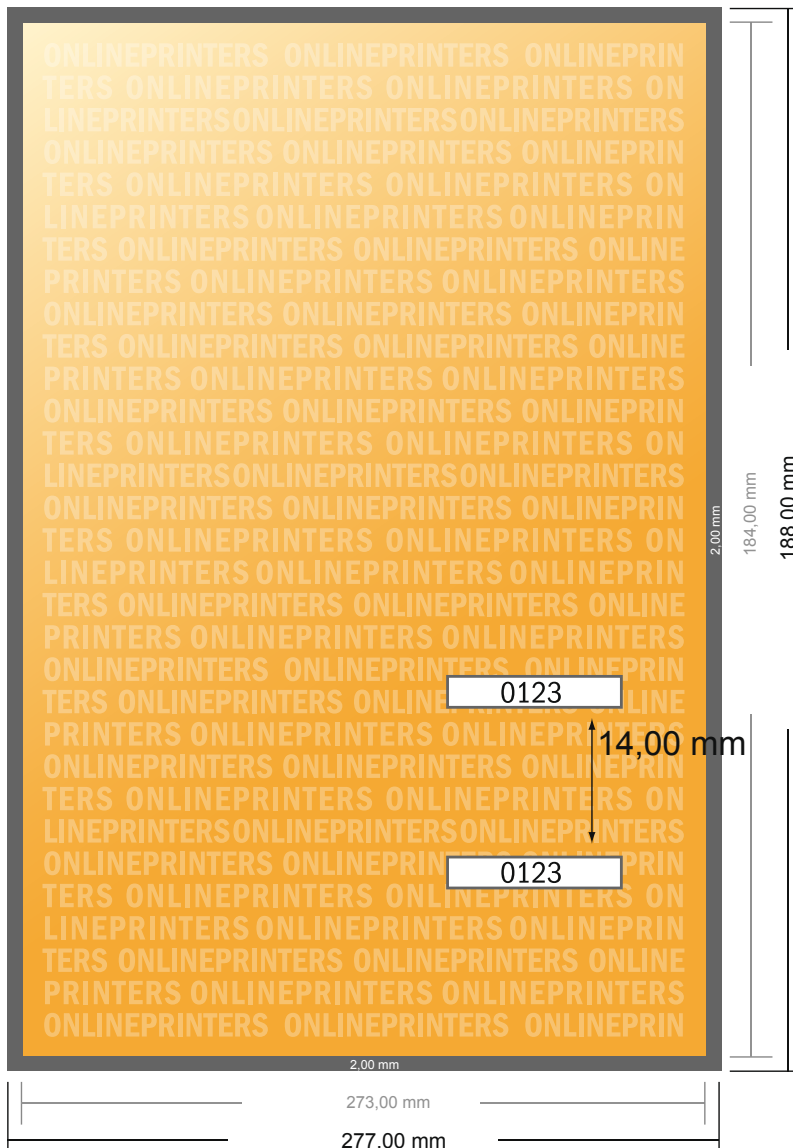

Biglietti d'ingresso (colore che reagisce alla luce nera)

Copertina DVD

- Formato dei dati (incl. 2,00 mm refilo): 27,70 x 18,80 cm
- Formato finale: 27,30 x 18,40 cm
- **Distanza di sicurezza**
4 mm: distanza dei testi/delle informazioni dal bordo del formato finale per evitare un punto di taglio indesiderato.

Attenersi alle seguenti indicazioni:

- Creare i documenti con la smarginatura e la distanza di sicurezza indicate.
- Impostare i colori di sfondo, le immagini o i grafici fino al bordo del formato dei dati.
- In fase di produzione il taglio, la fustellatura e la piegatura possono dar luogo a tolleranze.
- Questo schizzo non è conforme alla scala.
- Per indicazioni sui dati per la stampa, consultare la voce di menu "Dati per la stampa" su www.onlineprinters.it