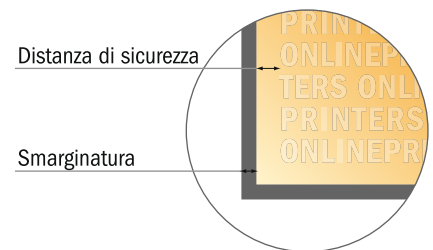

## Biglietti d'ingresso (colore che reagisce alla luce nera)

Formato CD

- Formato dei dati (incl. 2,00 mm refilo): 12,40 x 12,40 cm
- Formato finale: 12,00 x 12,00 cm
- **Distanza di sicurezza**  
4 mm: distanza dei testi/delle informazioni dal bordo del formato finale per evitare un punto di taglio indesiderato.

### Attenersi alle seguenti indicazioni:

- Creare i documenti con la smarginatura e la distanza di sicurezza indicate.
- Impostare i colori di sfondo, le immagini o i grafici fino al bordo del formato dei dati.
- In fase di produzione il taglio, la fustellatura e la piegatura possono dar luogo a tolleranze.
- Questo schizzo non è conforme alla scala.
- Per indicazioni sui dati per la stampa, consultare la voce di menu "Dati per la stampa" su [www.onlineprinters.it](http://www.onlineprinters.it)