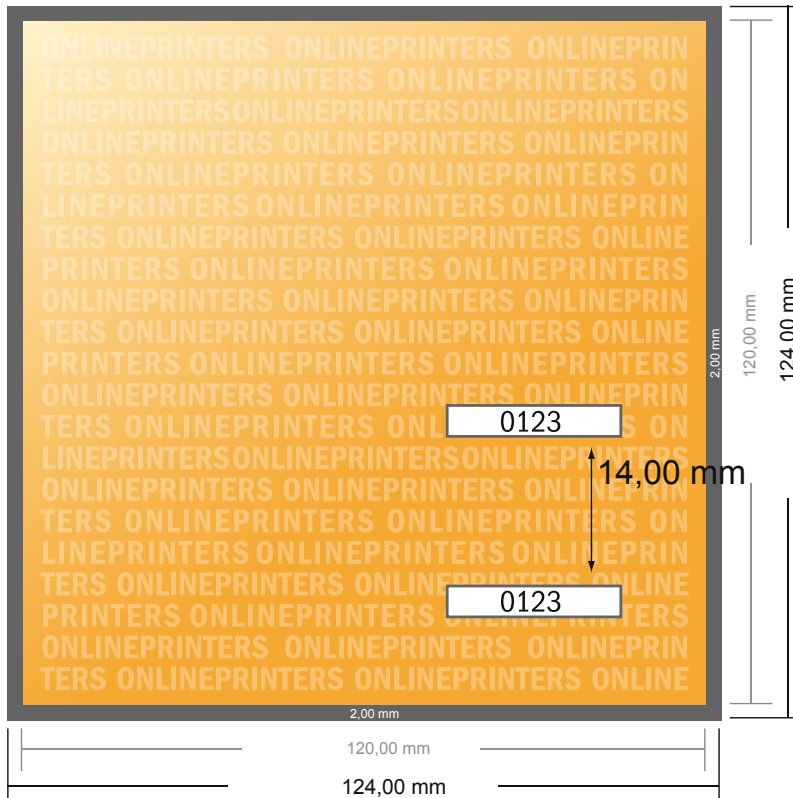

## Biglietti d'ingresso (colore che reagisce alla luce nera)

Formato CD

- Formato dei dati (incl. 2,00 mm refilo): 12,40 x 12,40 cm
- Formato finale: 12,00 x 12,00 cm
- **Distanza di sicurezza**  
4 mm: distanza dei testi/delle informazioni dal bordo del formato finale per evitare un punto di taglio indesiderato.

### Attenersi alle seguenti indicazioni:

- Creare i documenti con la smarginatura e la distanza di sicurezza indicate.
- Impostare i colori di sfondo, le immagini o i grafici fino al bordo del formato dei dati.
- In fase di produzione il taglio, la fustellatura e la piegatura possono dar luogo a tolleranze.
- Questo schizzo non è conforme alla scala.
- Per indicazioni sui dati per la stampa, consultare la voce di menu "Dati per la stampa" su [www.onlineprinters.it](http://www.onlineprinters.it)