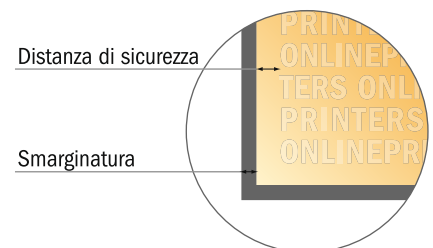

Cartoline

DIN lungo

- Formato dei dati (incl. 2,00 mm refilo): 10,90 x 21,40 cm
- Formato finale: 10,50 x 21,00 cm
- Le misure del fronte e del retro sono identiche.
- **Distanza di sicurezza**
4 mm: distanza dei testi/delle informazioni dal bordo del formato finale per evitare un punto di taglio indesiderato.

Attenersi alle seguenti indicazioni:

- Creare i documenti con la smarginatura e la distanza di sicurezza indicate.
- Impostare i colori di sfondo, le immagini o i grafici fino al bordo del formato dei dati.
- In fase di produzione il taglio, la fustellatura e la piegatura possono dar luogo a tolleranze.
- Questo schizzo non è conforme alla scala.
- Per indicazioni sui dati per la stampa, consultare la voce di menu "Dati per la stampa" su www.onlineprinters.it