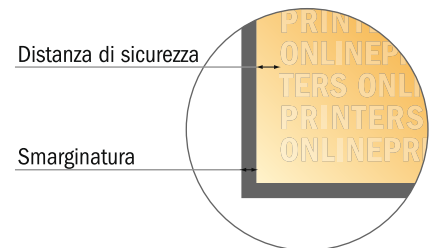

## Cartoline

DIN-A6

- Formato dei dati (incl. 2,00 mm refilo): 10,90 x 15,20 cm
- Formato finale: 10,50 x 14,80 cm
- Le misure del fronte e del retro sono identiche.
- **Distanza di sicurezza**  
4 mm: distanza dei testi/delle informazioni dal bordo del formato finale per evitare un punto di taglio indesiderato.

### Attenersi alle seguenti indicazioni:

- Creare i documenti con la smarginatura e la distanza di sicurezza indicate.
- Impostare i colori di sfondo, le immagini o i grafici fino al bordo del formato dei dati.
- In fase di produzione il taglio, la fustellatura e la piegatura possono dar luogo a tolleranze.
- Questo schizzo non è conforme alla scala.
- Per indicazioni sui dati per la stampa, consultare la voce di menu "Dati per la stampa" su [www.onlineprinters.it](http://www.onlineprinters.it)