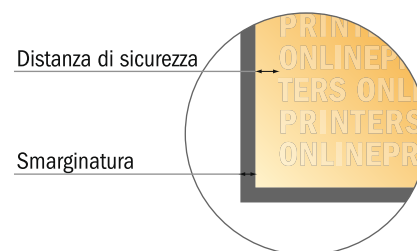

## Carta da parati fotografica

144,0 x 270,0 cm

- **Formato dei dati**  
(incl. 2,00 mm refilo):  
144,40 x 270,40 cm
- **Formato finale:**  
144,00 x 270,00 cm
- **Distanza di sicurezza**  
4 mm: distanza dei testi/delle informazioni dal bordo del formato finale per evitare un punto di taglio indesiderato.

### Attenersi alle seguenti indicazioni:

- Creare i documenti con la smarginatura e la distanza di sicurezza indicate.
- Impostare i colori di sfondo, le immagini o i grafici fino al bordo del formato dei dati.
- In fase di produzione il taglio, la fustellatura e la piegatura possono dar luogo a tolleranze.
- Questo schizzo non è conforme alla scala.
- Per indicazioni sui dati per la stampa, consultare la voce di menu "Dati per la stampa" su [www.onlineprinters.it](http://www.onlineprinters.it)