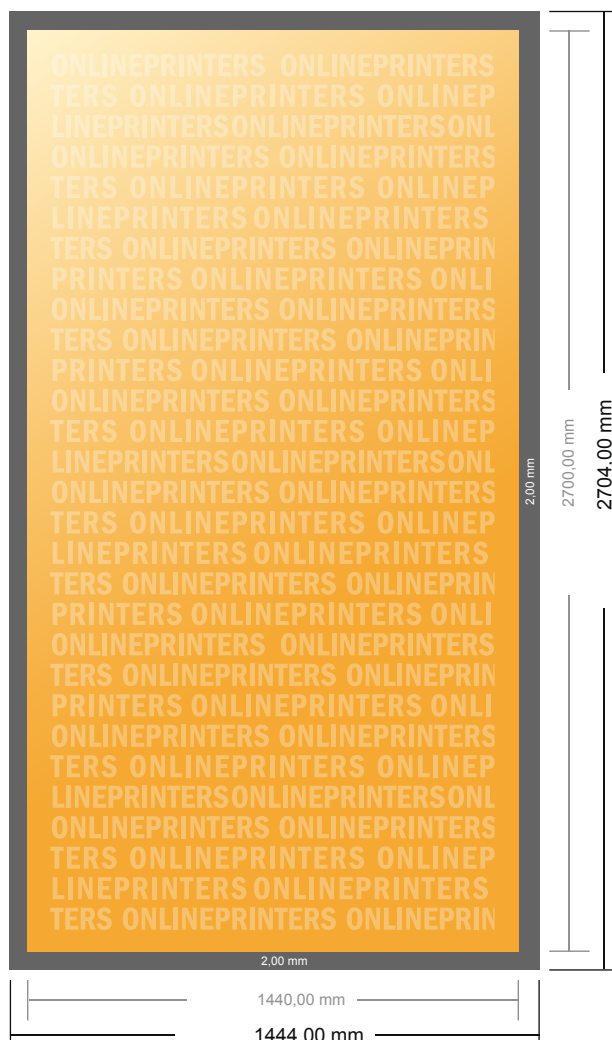

## Carta da parati fotografica

144,0 x 270,0 cm

- **Formato dei dati**  
(incl. 2,00 mm refilo):  
144,40 x 270,40 cm
- **Formato finale:**  
144,00 x 270,00 cm
- **Distanza di sicurezza**  
4 mm: distanza dei testi/delle informazioni dal bordo del formato finale per evitare un punto di taglio indesiderato.

### Attenersi alle seguenti indicazioni:

- Creare i documenti con la smarginatura e la distanza di sicurezza indicate.
- Impostare i colori di sfondo, le immagini o i grafici fino al bordo del formato dei dati.
- In fase di produzione il taglio, la fustellatura e la piegatura possono dar luogo a tolleranze.
- Questo schizzo non è conforme alla scala.
- Per indicazioni sui dati per la stampa, consultare la voce di menu "Dati per la stampa" su [www.onlineprinters.it](http://www.onlineprinters.it)