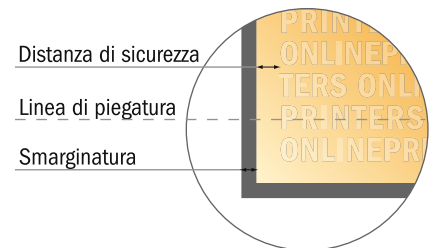

Pieghevoli verticale

DIN-A4 • 1 piega • 4 Pagine

- Formato dei dati (incl. 2,00 mm refilo): 42,40 x 30,10 cm
- Formato finale (aperto): 42,00 x 29,70 cm
- Formato finale (chiuso): 21,00 x 29,70 cm
- **Distanza di sicurezza**
4 mm: distanza dei testi/delle informazioni dal bordo del formato finale per evitare un punto di taglio indesiderato.

Attenersi alle seguenti indicazioni:

- Creare i documenti con la smarginatura e la distanza di sicurezza indicate.
- Impostare i colori di sfondo, le immagini o i grafici fino al bordo del formato dei dati.
- In fase di produzione il taglio, la fustellatura e la piegatura possono dar luogo a tolleranze.
- Questo schizzo non è conforme alla scala.
- Per indicazioni sui dati per la stampa, consultare la voce di menu "Dati per la stampa" su www.onlineprinters.it

Pieghevoli verticale

DIN-A4 • 1 piega • 4 Pagine

- **Formato dei dati** (incl. 2,00 mm refilo): 42,40 x 30,10 cm
- **Formato finale (aperto):** 42,00 x 29,70 cm
- **Formato finale (chiuso):** 21,00 x 29,70 cm
- **Distanza di sicurezza**
4 mm: distanza dei testi/delle informazioni dal bordo del formato finale per evitare un punto di taglio indesiderato.