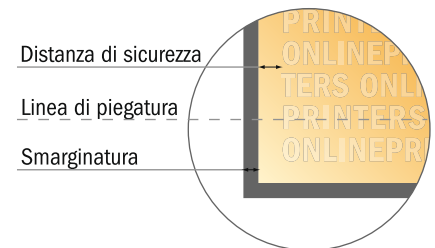

Pieghevoli verticale

DIN-A4 • 1 piega • 4 Pagine

- Formato dei dati (incl. 2,00 mm refilo): 42,40 x 30,10 cm
- Formato finale (aperto): 42,00 x 29,70 cm
- Formato finale (chiuso): 21,00 x 29,70 cm
- **Distanza di sicurezza**
4 mm: distanza dei testi/delle informazioni dal bordo del formato finale per evitare un punto di taglio indesiderato.

Attenersi alle seguenti indicazioni:

- Creare i documenti con la smarginatura e la distanza di sicurezza indicate.
- Impostare i colori di sfondo, le immagini o i grafici fino al bordo del formato dei dati.
- In fase di produzione il taglio, la fustellatura e la piegatura possono dar luogo a tolleranze.
- Questo schizzo non è conforme alla scala.
- Per indicazioni sui dati per la stampa, consultare la voce di menu "Dati per la stampa" su www.onlineprinters.it

Pieghevoli verticale

DIN-A4 • 1 piega • 4 Pagine

- **Formato dei dati** (incl. 2,00 mm refilo): 42,40 x 30,10 cm
- **Formato finale (aperto):** 42,00 x 29,70 cm
- **Formato finale (chiuso):** 21,00 x 29,70 cm
- **Distanza di sicurezza**
4 mm: distanza dei testi/delle informazioni dal bordo del formato finale per evitare un punto di taglio indesiderato.