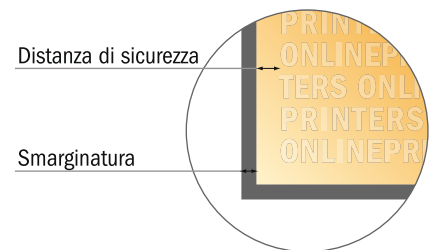

Telai

200,0 x 100,0 cm

- Formato dei dati (incl. 30,00 mm refilo):
206,00 x 106,00 cm
- Formato finale:
200,00 x 100,00 cm
- **Distanza di sicurezza**
15.00 mm: distanza dei testi/delle informazioni dal bordo del formato finale per evitare un punto di taglio indesiderato.

Attenersi alle seguenti indicazioni:

- Creare i documenti con la smarginatura e la distanza di sicurezza indicate.
- Impostare i colori di sfondo, le immagini o i grafici fino al bordo del formato dei dati.
- In fase di produzione il taglio, la fustellatura e la piegatura possono dar luogo a tolleranze.
- Questo schizzo non è conforme alla scala.
- Per indicazioni sui dati per la stampa, consultare la voce di menu "Dati per la stampa" su www.onlineprinters.it