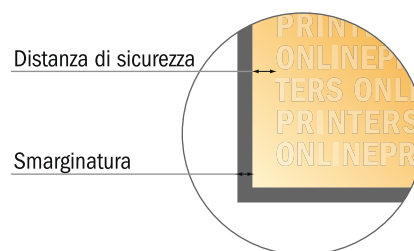

## Telai

40,0 x 20,0 cm

- Formato dei dati (incl. 30,00 mm refilo):  
46,00 x 26,00 cm
- Formato finale:  
40,00 x 20,00 cm
- **Distanza di sicurezza**  
15,00 mm: distanza dei testi/delle informazioni dal bordo del formato finale per evitare un punto di taglio indesiderato.

### Attenersi alle seguenti indicazioni:

- Creare i documenti con la smarginatura e la distanza di sicurezza indicate.
- Impostare i colori di sfondo, le immagini o i grafici fino al bordo del formato dei dati.
- In fase di produzione il taglio, la fustellatura e la piegatura possono dar luogo a tolleranze.
- Questo schizzo non è conforme alla scala.
- Per indicazioni sui dati per la stampa, consultare la voce di menu "Dati per la stampa" su [www.onlineprinters.it](http://www.onlineprinters.it)