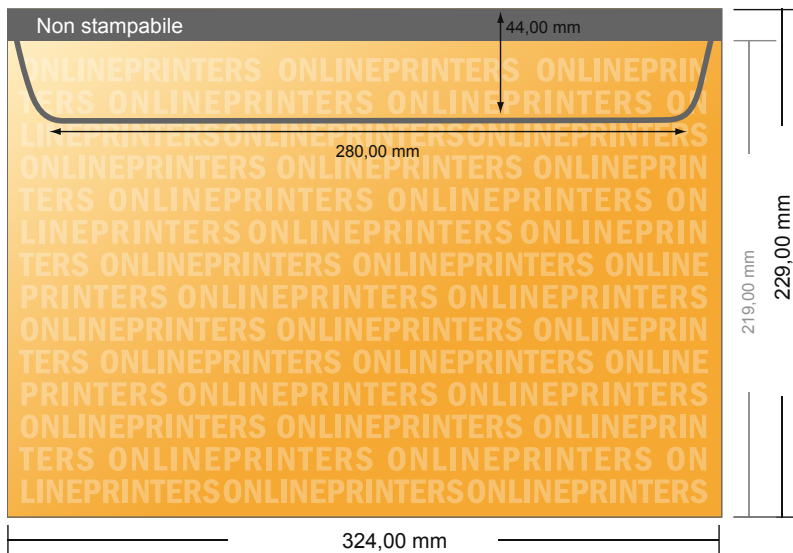

Buste da lettera

DIN-C4 • senza finestra

- Formato dei dati:
32,40 x 21,90 cm
- Formato finale:
32,40 x 22,90 cm
- Area stampabile:
32,40 x 21,90 cm
- **Distanza di sicurezza**
4 mm: distanza dei testi/delle informazioni dal bordo del formato finale per evitare un punto di taglio indesiderato.

Distanza di sicurezza

Attenersi alle seguenti indicazioni:

- Creare i documenti con la smarginatura e la distanza di sicurezza indicate.
- Impostare i colori di sfondo, le immagini o i grafici fino al bordo del formato dei dati.
- In fase di produzione il taglio, la fustellatura e la piegatura possono dar luogo a tolleranze.
- Questo schizzo non è conforme alla scala.
- Per indicazioni sui dati per la stampa, consultare la voce di menu "Dati per la stampa" su www.onlineprinters.it

Buste da lettera

DIN-C4 • senza finestra

- **Formato dei dati:**
32,40 x 21,90 cm
- **Formato finale:**
32,40 x 22,90 cm
- **Area stampabile:**
32,40 x 21,90 cm
- **Distanza di sicurezza**
4 mm: distanza dei testi/delle informazioni dal bordo del formato finale per evitare un punto di taglio indesiderato.

Attenersi alle seguenti indicazioni:

- Creare i documenti con la smarginatura e la distanza di sicurezza indicate.
- Impostare i colori di sfondo, le immagini o i grafici fino al bordo del formato dei dati.
- In fase di produzione il taglio, la fustellatura e la piegatura possono dar luogo a tolleranze.
- Questo schizzo non è conforme alla scala.
- Per indicazioni sui dati per la stampa, consultare la voce di menu "Dati per la stampa" su www.onlineprinters.it