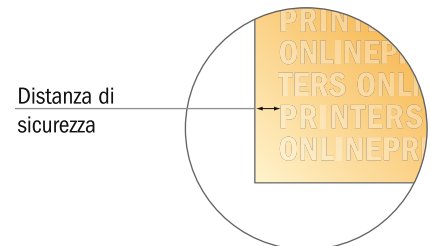

Buste da lettera

DIN-C4 • senza finestra

- Formato dei dati:
32,40 x 21,90 cm
- Formato finale:
32,40 x 22,90 cm
- Area stampabile:
32,40 x 21,90 cm
- **Distanza di sicurezza**
4 mm: distanza dei testi/delle informazioni dal bordo del formato finale per evitare un punto di taglio indesiderato.

Distanza di sicurezza

Attenersi alle seguenti indicazioni:

- Creare i documenti con la smarginatura e la distanza di sicurezza indicate.
- Impostare i colori di sfondo, le immagini o i grafici fino al bordo del formato dei dati.
- In fase di produzione il taglio, la fustellatura e la piegatura possono dar luogo a tolleranze.
- Questo schizzo non è conforme alla scala.
- Per indicazioni sui dati per la stampa, consultare la voce di menu "Dati per la stampa" su www.onlineprinters.it

Buste da lettera

DIN-C4 • senza finestra

- **Formato dei dati:**
32,40 x 21,90 cm
- **Formato finale:**
32,40 x 22,90 cm
- **Area stampabile:**
32,40 x 21,90 cm
- **Distanza di sicurezza**
4 mm: distanza dei testi/delle informazioni dal bordo del formato finale per evitare un punto di taglio indesiderato.