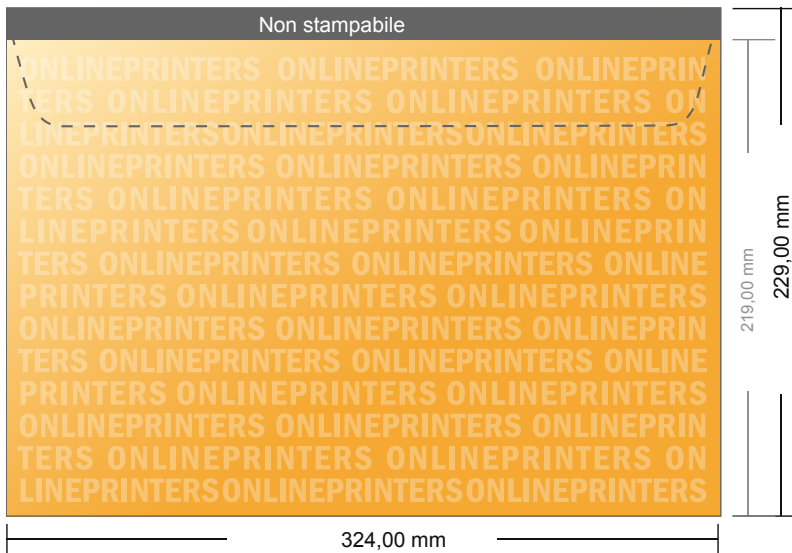

Buste da lettera

DIN-C4 • senza finestra

- Formato dei dati:
32,40 x 21,90 cm
- Formato finale:
32,40 x 22,90 cm
- Area stampabile:
32,40 x 21,90 cm
- **Distanza di sicurezza**
4 mm: distanza dei testi/delle informazioni dal bordo del formato finale per evitare un punto di taglio indesiderato.

Distanza di sicurezza

Attenersi alle seguenti indicazioni:

- Creare i documenti con la smarginatura e la distanza di sicurezza indicate.
- Impostare i colori di sfondo, le immagini o i grafici fino al bordo del formato dei dati.
- In fase di produzione il taglio, la fustellatura e la piegatura possono dar luogo a tolleranze.
- Questo schizzo non è conforme alla scala.
- Per indicazioni sui dati per la stampa, consultare la voce di menu "Dati per la stampa" su www.onlineprinters.it

Buste da lettera

DIN-C4 • senza finestra

- **Formato dei dati:**
32,40 x 21,90 cm
- **Formato finale:**
32,40 x 22,90 cm
- **Area stampabile:**
32,40 x 21,90 cm
- **Distanza di sicurezza**
4 mm: distanza dei testi/delle informazioni dal bordo del formato finale per evitare un punto di taglio indesiderato.

Attenersi alle seguenti indicazioni:

- Creare i documenti con la smarginatura e la distanza di sicurezza indicate.
- Impostare i colori di sfondo, le immagini o i grafici fino al bordo del formato dei dati.
- In fase di produzione il taglio, la fustellatura e la piegatura possono dar luogo a tolleranze.
- Questo schizzo non è conforme alla scala.
- Per indicazioni sui dati per la stampa, consultare la voce di menu "Dati per la stampa" su www.onlineprinters.it