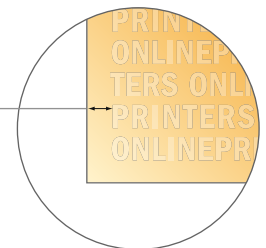

Buste da lettera

DIN-C4 • senza finestra

- Formato dei dati:
32,40 x 21,90 cm
- Formato finale:
32,40 x 22,90 cm
- Area stampabile:
32,40 x 21,90 cm
- **Distanza di sicurezza**
4 mm: distanza dei testi/delle informazioni dal bordo del formato finale per evitare un punto di taglio indesiderato.

Distanza di sicurezza

Attenersi alle seguenti indicazioni:

- Creare i documenti con la smarginatura e la distanza di sicurezza indicate.
- Impostare i colori di sfondo, le immagini o i grafici fino al bordo del formato dei dati.
- In fase di produzione il taglio, la fustellatura e la piegatura possono dar luogo a tolleranze.
- Questo schizzo non è conforme alla scala.
- Per indicazioni sui dati per la stampa, consultare la voce di menu "Dati per la stampa" su www.onlineprinters.it

Buste da lettera

DIN-C4 • senza finestra

- **Formato dei dati:**
32,40 x 21,90 cm
- **Formato finale:**
32,40 x 22,90 cm
- **Area stampabile:**
32,40 x 21,90 cm
- **Distanza di sicurezza**
4 mm: distanza dei testi/delle informazioni dal bordo del formato finale per evitare un punto di taglio indesiderato.