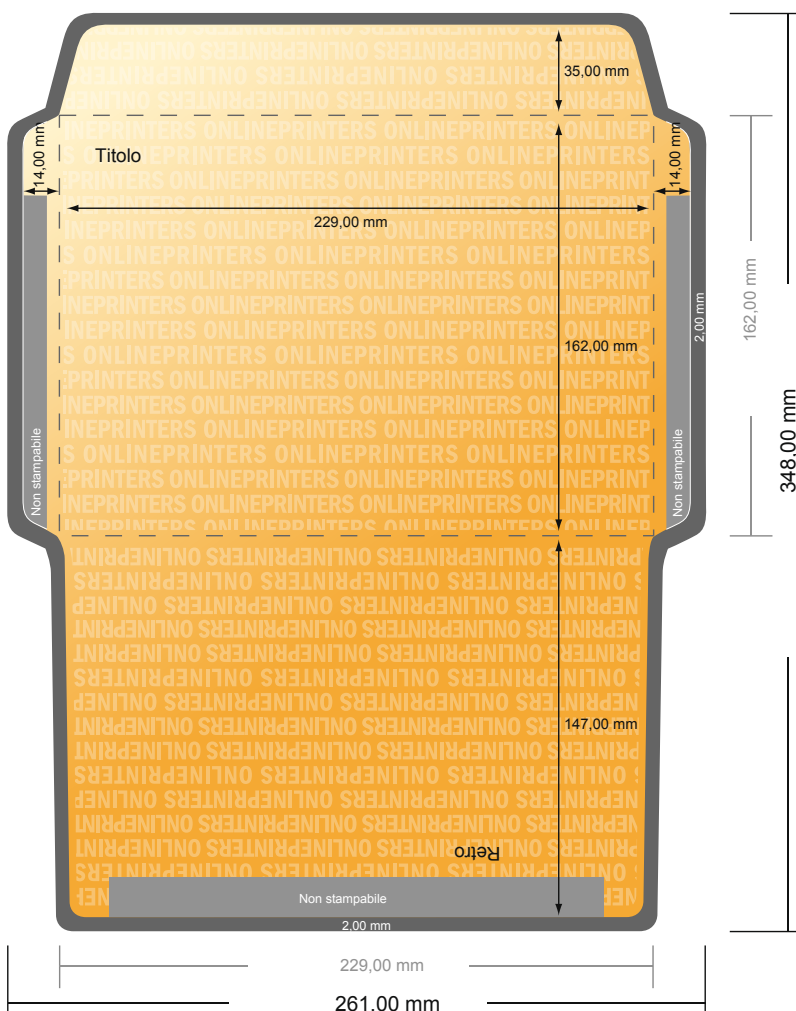

Buste da lettera

DIN-C5 • senza finestra

- Formato dei dati (incl. 2,00 mm refilo): 26,10 x 34,80 cm
- Formato finale: 22,90 x 16,20 cm
- Area stampabile: 25,70 x 34,40 cm
- Le misure del fronte e del retro sono identiche.
- **Distanza di sicurezza**
4 mm: distanza dei testi/delle informazioni dal bordo del formato finale per evitare un punto di taglio indesiderato.

Attenersi alle seguenti indicazioni:

- Creare i documenti con la smarginatura e la distanza di sicurezza indicate.
- Impostare i colori di sfondo, le immagini o i grafici fino al bordo del formato dei dati.
- In fase di produzione il taglio, la fustellatura e la piegatura possono dar luogo a tolleranze.
- Questo schizzo non è conforme alla scala.
- Per indicazioni sui dati per la stampa, consultare la voce di menu "Dati per la stampa" su www.onlineprinters.it