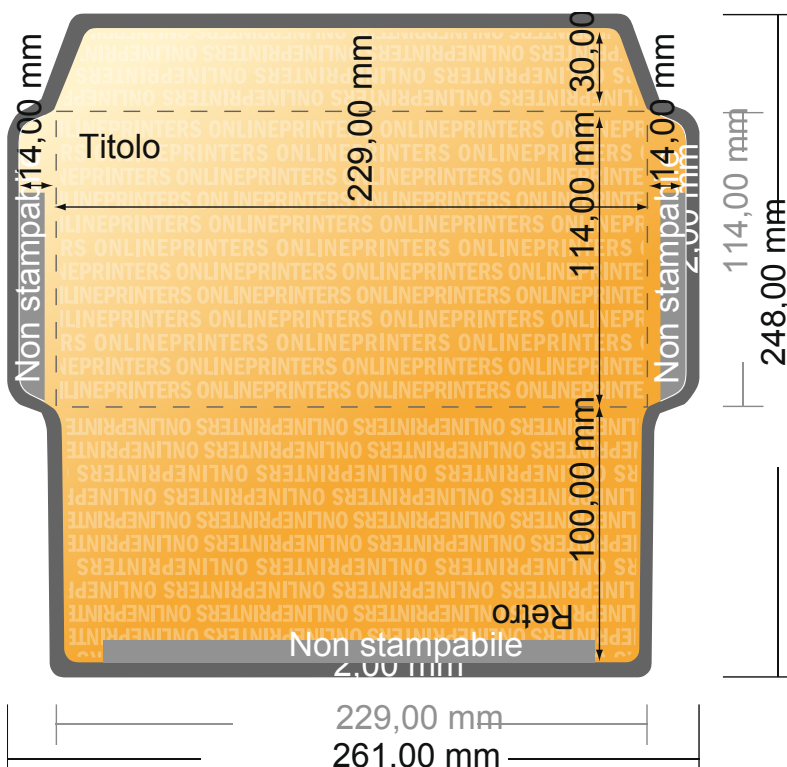

Buste da lettera

DIN C6/5 • senza finestra

- Formato dei dati (incl. 2,00 mm refilo): 26,10 x 24,80 cm
- Formato finale: 22,90 x 11,40 cm
- Area stampabile: 26,10 x 24,80 cm
- Le misure del fronte e del retro sono identiche.
- **Distanza di sicurezza**
4 mm: distanza dei testi/delle informazioni dal bordo del formato finale per evitare un punto di taglio indesiderato.

Distanza di sicurezza

Attenersi alle seguenti indicazioni:

- Creare i documenti con la smarginatura e la distanza di sicurezza indicate.
- Impostare i colori di sfondo, le immagini o i grafici fino al bordo del formato dei dati.
- In fase di produzione il taglio, la fustellatura e la piegatura possono dar luogo a tolleranze.
- Questo schizzo non è conforme alla scala.
- Per indicazioni sui dati per la stampa, consultare la voce di menu "Dati per la stampa" su www.onlineprinters.it