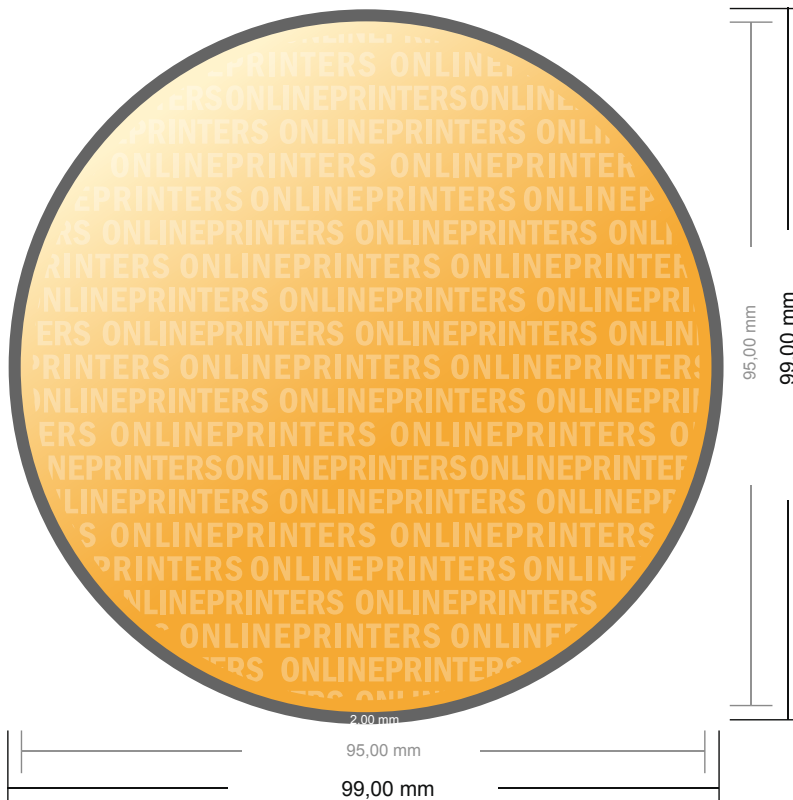

## Cartoline

Rotondo, diametro 9,5 cm

- Formato dei dati (incl. 2,00 mm refilo): 9,90 x 9,90 cm
- Formato finale: 9,50 x 9,50 cm
- Le misure del fronte e del retro sono identiche.
- **Distanza di sicurezza**  
4 mm: distanza dei testi/delle informazioni dal bordo del formato finale per evitare un punto di taglio indesiderato.

### Attenersi alle seguenti indicazioni:

- Creare i documenti con la smarginatura e la distanza di sicurezza indicate.
- Impostare i colori di sfondo, le immagini o i grafici fino al bordo del formato dei dati.
- In fase di produzione il taglio, la fustellatura e la piegatura possono dar luogo a tolleranze.
- Questo schizzo non è conforme alla scala.
- Per indicazioni sui dati per la stampa, consultare la voce di menu "Dati per la stampa" su [www.onlineprinters.it](http://www.onlineprinters.it)