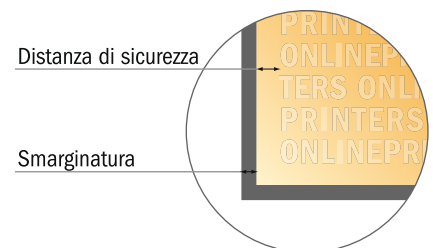

## Cartoline

Rotondo, diametro 9,5 cm

- Formato dei dati (incl. 2,00 mm refilo): 9,90 x 9,90 cm
- Formato finale: 9,50 x 9,50 cm
- Le misure del fronte e del retro sono identiche.
- **Distanza di sicurezza**  
4 mm: distanza dei testi/delle informazioni dal bordo del formato finale per evitare un punto di taglio indesiderato.

### Attenersi alle seguenti indicazioni:

- Creare i documenti con la smarginatura e la distanza di sicurezza indicate.
- Impostare i colori di sfondo, le immagini o i grafici fino al bordo del formato dei dati.
- In fase di produzione il taglio, la fustellatura e la piegatura possono dar luogo a tolleranze.
- Questo schizzo non è conforme alla scala.
- Per indicazioni sui dati per la stampa, consultare la voce di menu "Dati per la stampa" su [www.onlineprinters.it](http://www.onlineprinters.it)