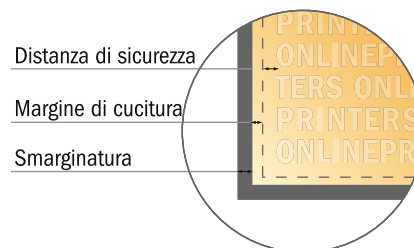

Poster in tessuto, solo stampa

DIN-A0 • Verticale

- **Formato dei dati**
(incl. 10,00 mm margine di cucitura):
86,10 x 120,90 cm
- **Formato finale:**
84,10 x 118,90 cm
- **Distanza di sicurezza**
4 mm: distanza dei testi/delle informazioni dal bordo del formato finale per evitare un punto di taglio indesiderato.

Attenersi alle seguenti indicazioni:

- Creare i documenti con la smarginatura e la distanza di sicurezza indicate.
- Impostare i colori di sfondo, le immagini o i grafici fino al bordo del formato dei dati.
- In fase di produzione il taglio, la fustellatura e la piegatura possono dar luogo a tolleranze.
- Questo schizzo non è conforme alla scala.
- Per indicazioni sui dati per la stampa, consultare la voce di menu "Dati per la stampa" su www.onlineprinters.it