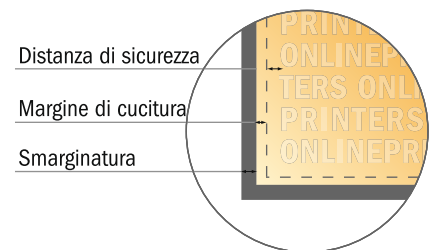

## Poster in tessuto, incl. profili in alluminio

DIN-B1 • Verticale

- Formato dei dati  
(incl. 10,00 mm margine di cucitura):  
72,00 x 102,00 cm
- Formato finale:  
70,00 x 100,00 cm
- **Distanza di sicurezza**  
4 mm: distanza dei testi/delle informazioni dal bordo del formato finale per evitare un punto di taglio indesiderato.

### Attenersi alle seguenti indicazioni:

- Creare i documenti con la smarginatura e la distanza di sicurezza indicate.
- Impostare i colori di sfondo, le immagini o i grafici fino al bordo del formato dei dati.
- In fase di produzione il taglio, la fustellatura e la piegatura possono dar luogo a tolleranze.
- Questo schizzo non è conforme alla scala.
- Per indicazioni sui dati per la stampa, consultare la voce di menu "Dati per la stampa" su [www.onlineprinters.it](http://www.onlineprinters.it)