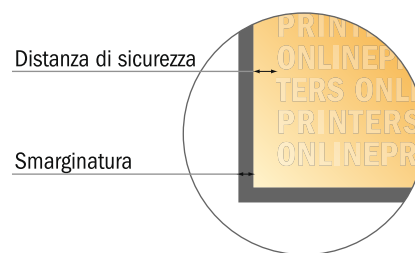

Biglietti d'ingresso

Copertina DVD

- Formato dei dati (incl. 2,00 mm refilo): 18,80 x 27,70 cm
- Formato finale: 18,40 x 27,30 cm
- **Distanza di sicurezza**
4 mm: distanza dei testi/delle informazioni dal bordo del formato finale per evitare un punto di taglio indesiderato.

Attenersi alle seguenti indicazioni:

- Creare i documenti con la smarginatura e la distanza di sicurezza indicate.
- Impostare i colori di sfondo, le immagini o i grafici fino al bordo del formato dei dati.
- In fase di produzione il taglio, la fustellatura e la piegatura possono dar luogo a tolleranze.
- Questo schizzo non è conforme alla scala.
- Per indicazioni sui dati per la stampa, consultare la voce di menu "Dati per la stampa" su www.onlineprinters.it