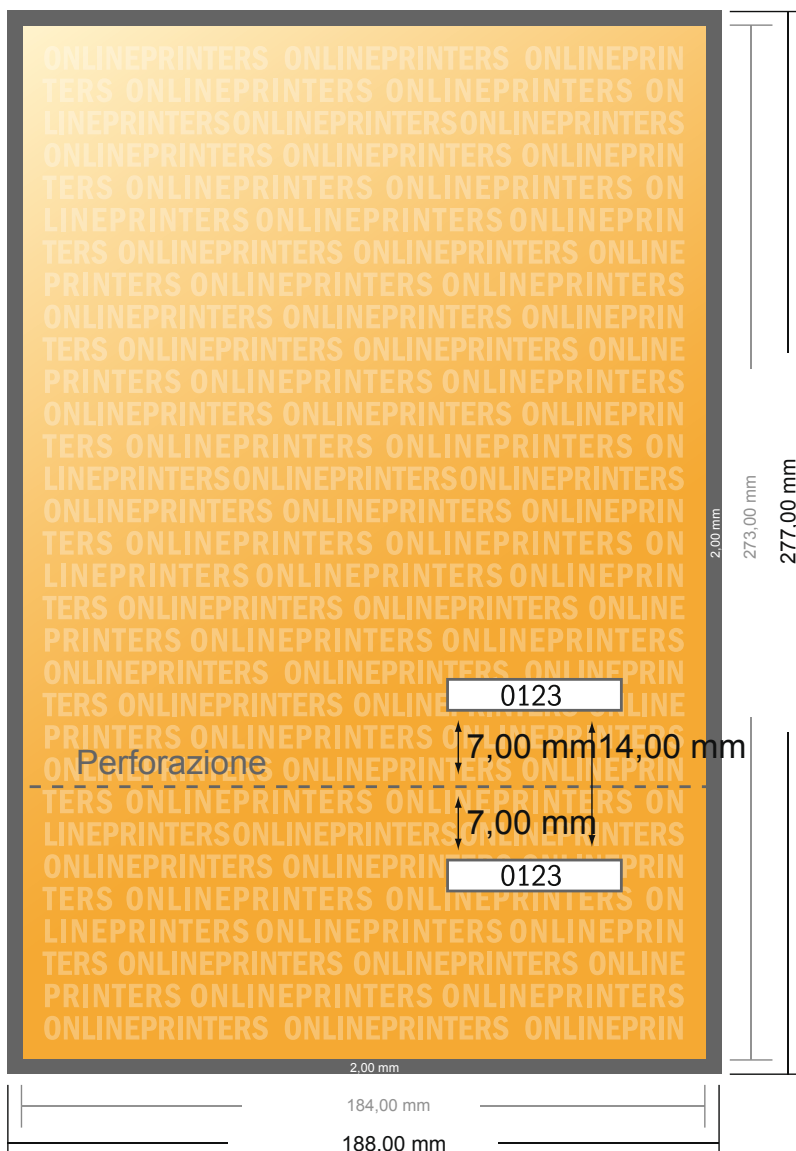

Biglietti d'ingresso

Copertina DVD

- Formato dei dati (incl. 2,00 mm refilo): 18,80 x 27,70 cm
- Formato finale: 18,40 x 27,30 cm
- **Distanza di sicurezza**
4 mm: distanza dei testi/delle informazioni dal bordo del formato finale per evitare un punto di taglio indesiderato.

Attenersi alle seguenti indicazioni:

- Creare i documenti con la smarginatura e la distanza di sicurezza indicate.
- Impostare i colori di sfondo, le immagini o i grafici fino al bordo del formato dei dati.
- In fase di produzione il taglio, la fustellatura e la piegatura possono dar luogo a tolleranze.
- Questo schizzo non è conforme alla scala.
- Per indicazioni sui dati per la stampa, consultare la voce di menu "Dati per la stampa" su www.onlineprinters.it