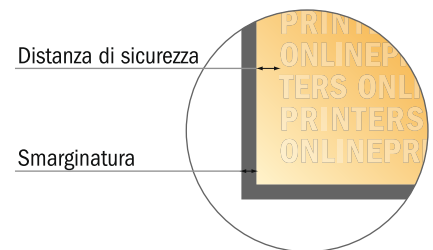

Biglietti d'ingresso

A6-Quadrato

- Formato dei dati (incl. 2,00 mm refilo): 10,90 x 10,90 cm
- Formato finale: 10,50 x 10,50 cm
- **Distanza di sicurezza**
4 mm: distanza dei testi/delle informazioni dal bordo del formato finale per evitare un punto di taglio indesiderato.

Attenersi alle seguenti indicazioni:

- Creare i documenti con la smarginatura e la distanza di sicurezza indicate.
- Impostare i colori di sfondo, le immagini o i grafici fino al bordo del formato dei dati.
- In fase di produzione il taglio, la fustellatura e la piegatura possono dar luogo a tolleranze.
- Questo schizzo non è conforme alla scala.
- Per indicazioni sui dati per la stampa, consultare la voce di menu "Dati per la stampa" su www.onlineprinters.it