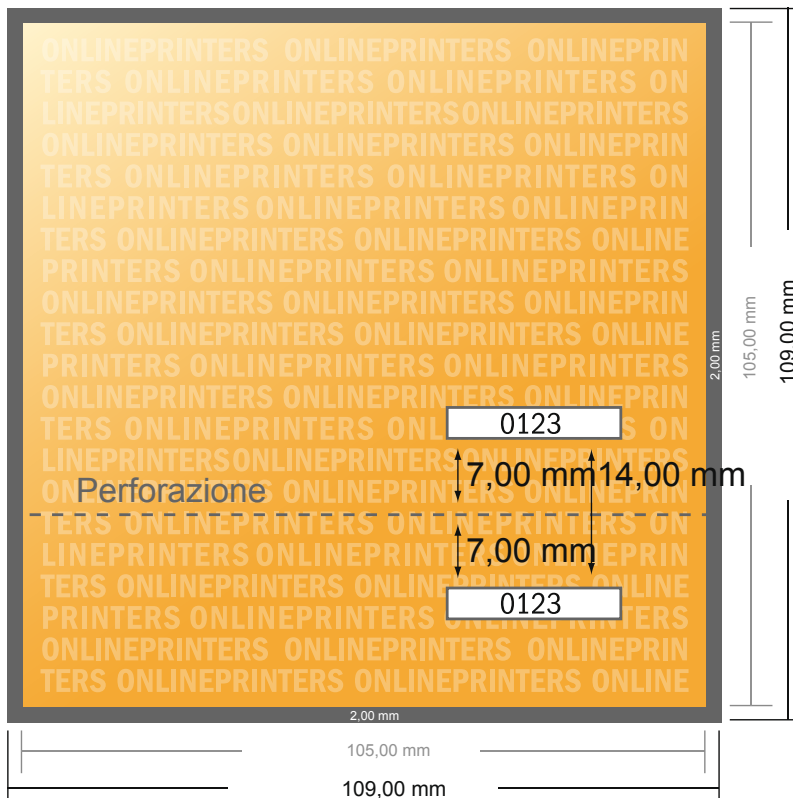

Biglietti d'ingresso

A6-Quadrato

- Formato dei dati (incl. 2,00 mm refilo): 10,90 x 10,90 cm
- Formato finale: 10,50 x 10,50 cm
- **Distanza di sicurezza**
4 mm: distanza dei testi/delle informazioni dal bordo del formato finale per evitare un punto di taglio indesiderato.

Attenersi alle seguenti indicazioni:

- Creare i documenti con la smarginatura e la distanza di sicurezza indicate.
- Impostare i colori di sfondo, le immagini o i grafici fino al bordo del formato dei dati.
- In fase di produzione il taglio, la fustellatura e la piegatura possono dar luogo a tolleranze.
- Questo schizzo non è conforme alla scala.
- Per indicazioni sui dati per la stampa, consultare la voce di menu "Dati per la stampa" su www.onlineprinters.it