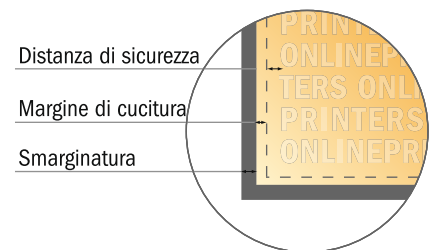

# Poster in tessuto, solo stampa

DIN-A2 metà • Verticale

- Formato dei dati (incl. 10,00 mm margine di cucitura):  
23,00 x 61,40 cm
- Formato finale:  
21,00 x 59,40 cm
- Distanza di sicurezza**  
4 mm: distanza dei testi/delle informazioni dal bordo del formato finale per evitare un punto di taglio indesiderato.

### Attenersi alle seguenti indicazioni:

- Creare i documenti con la smarginatura e la distanza di sicurezza indicate.
- Impostare i colori di sfondo, le immagini o i grafici fino al bordo del formato dei dati.
- In fase di produzione il taglio, la fustellatura e la piegatura possono dar luogo a tolleranze.
- Questo schizzo non è conforme alla scala.
- Per indicazioni sui dati per la stampa, consultare la voce di menu "Dati per la stampa" su [www.onlineprinters.it](http://www.onlineprinters.it)