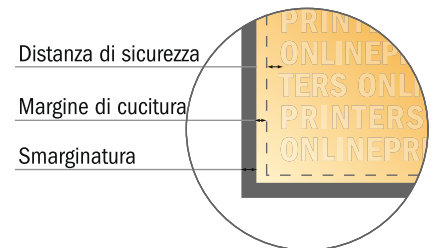

Poster in tessuto, solo stampa

DIN-A2 • Verticale

- **Formato dei dati**
(incl. 10,00 mm margine di cucitura):
44,00 x 61,40 cm
- **Formato finale:**
42,00 x 59,40 cm
- **Distanza di sicurezza**
4 mm: distanza dei testi/delle informazioni dal bordo del formato finale per evitare un punto di taglio indesiderato.

Attenersi alle seguenti indicazioni:

- Creare i documenti con la smarginatura e la distanza di sicurezza indicate.
- Impostare i colori di sfondo, le immagini o i grafici fino al bordo del formato dei dati.
- In fase di produzione il taglio, la fustellatura e la piegatura possono dar luogo a tolleranze.
- Questo schizzo non è conforme alla scala.
- Per indicazioni sui dati per la stampa, consultare la voce di menu "Dati per la stampa" su www.onlineprinters.it