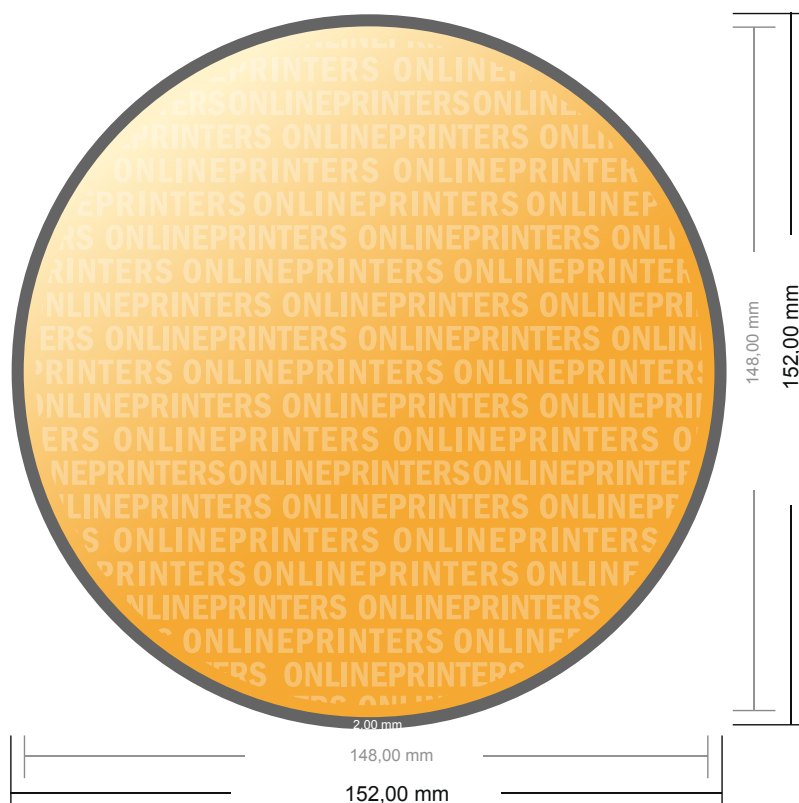

Adesivi

Rotondo, diametro 14,8 cm

- Formato dei dati (incl. 2,00 mm refilo): 15,20 x 15,20 cm
- Formato finale: 14,80 x 14,80 cm
- **Distanza di sicurezza**
4 mm: distanza dei testi/delle informazioni dal bordo del formato finale per evitare un punto di taglio indesiderato.

Attenersi alle seguenti indicazioni:

- Creare i documenti con la smarginatura e la distanza di sicurezza indicate.
- Impostare i colori di sfondo, le immagini o i grafici fino al bordo del formato dei dati.
- In fase di produzione il taglio, la fustellatura e la piegatura possono dar luogo a tolleranze.
- Questo schizzo non è conforme alla scala.
- Per indicazioni sui dati per la stampa, consultare la voce di menu "Dati per la stampa" su www.onlineprinters.it