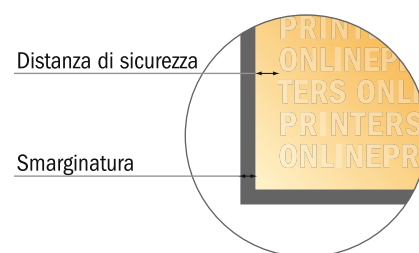

Adesivi

Rotondo, diametro 14,8 cm

- Formato dei dati (incl. 2,00 mm refilo): 15,20 x 15,20 cm
- Formato finale: 14,80 x 14,80 cm
- **Distanza di sicurezza**
4 mm: distanza dei testi/delle informazioni dal bordo del formato finale per evitare un punto di taglio indesiderato.

Attenersi alle seguenti indicazioni:

- Creare i documenti con la smarginatura e la distanza di sicurezza indicate.
- Impostare i colori di sfondo, le immagini o i grafici fino al bordo del formato dei dati.
- In fase di produzione il taglio, la fustellatura e la piegatura possono dar luogo a tolleranze.
- Questo schizzo non è conforme alla scala.
- Per indicazioni sui dati per la stampa, consultare la voce di menu "Dati per la stampa" su www.onlineprinters.it