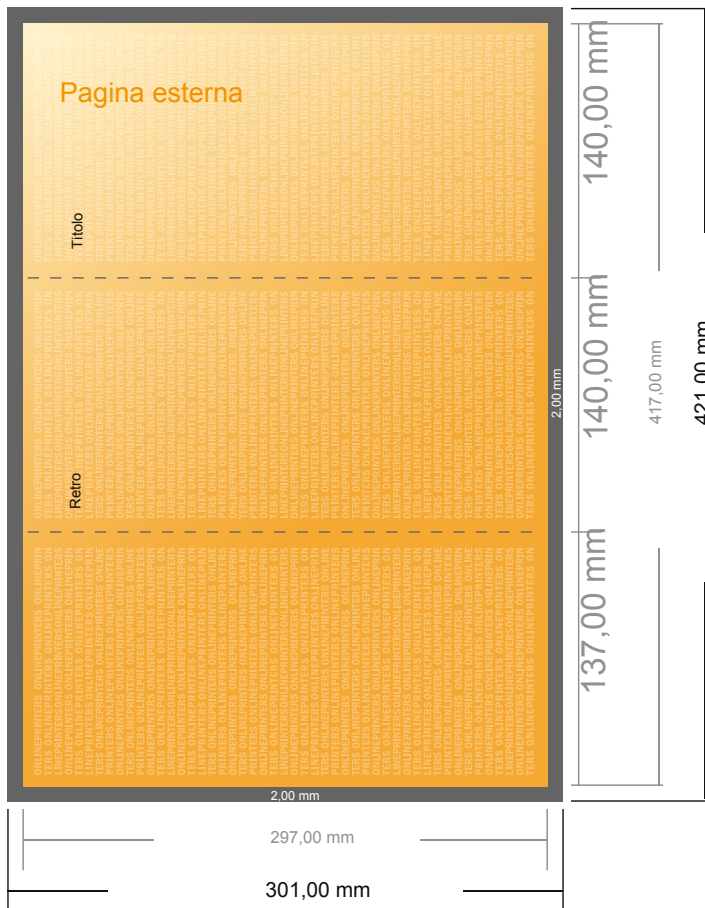

Pieghevoli verticale con vernice UV

1/3 DIN-A3 • pieghe a portafoglio • 6 Pagine

- Formato dei dati (incl. 2,00 mm refilo): 42,10 x 30,10 cm
- Formato finale (aperto): 41,70 x 29,70 cm
- Formato finale (chiuso): 14,00 x 29,70 cm
- **Distanza di sicurezza**
4 mm: distanza dei testi/delle informazioni dal bordo del formato finale per evitare un punto di taglio indesiderato.

Attenersi alle seguenti indicazioni:

- Creare i documenti con la smarginatura e la distanza di sicurezza indicate.
- Impostare i colori di sfondo, le immagini o i grafici fino al bordo del formato dei dati.
- In fase di produzione il taglio, la fustellatura e la piegatura possono dar luogo a tolleranze.
- Questo schizzo non è conforme alla scala.
- Per indicazioni sui dati per la stampa, consultare la voce di menu "Dati per la stampa" su www.onlineprinters.it

Pieghevole verticale con vernice UV

1/3 DIN-A3 • pieghe a portafoglio • 6 Pagine

- Formato dei dati (incl. 2,00 mm refilo): 42,10 x 30,10 cm
- Formato finale (aperto): 41,70 x 29,70 cm
- Formato finale (chiuso): 14,00 x 29,70 cm
- **Distanza di sicurezza**
4 mm: distanza dei testi/delle informazioni dal bordo del formato finale per evitare un punto di taglio indesiderato.