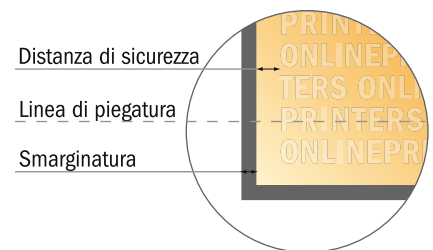

Pieghevoli verticale con vernice UV

1/3 DIN-A3 • pieghe a portafoglio • 6 Pagine

- Formato dei dati (incl. 2,00 mm refilo): 42,10 x 30,10 cm
- Formato finale (aperto): 41,70 x 29,70 cm
- Formato finale (chiuso): 14,00 x 29,70 cm
- **Distanza di sicurezza**
4 mm: distanza dei testi/delle informazioni dal bordo del formato finale per evitare un punto di taglio indesiderato.

Attenersi alle seguenti indicazioni:

- Creare i documenti con la smarginatura e la distanza di sicurezza indicate.
- Impostare i colori di sfondo, le immagini o i grafici fino al bordo del formato dei dati.
- In fase di produzione il taglio, la fustellatura e la piegatura possono dar luogo a tolleranze.
- Questo schizzo non è conforme alla scala.
- Per indicazioni sui dati per la stampa, consultare la voce di menu "Dati per la stampa" su www.onlineprinters.it

Pieghevole verticale con vernice UV

1/3 DIN-A3 • pieghe a portafoglio • 6 Pagine

- Formato dei dati (incl. 2,00 mm refilo): 42,10 x 30,10 cm
- Formato finale (aperto): 41,70 x 29,70 cm
- Formato finale (chiuso): 14,00 x 29,70 cm
- **Distanza di sicurezza**
4 mm: distanza dei testi/delle informazioni dal bordo del formato finale per evitare un punto di taglio indesiderato.