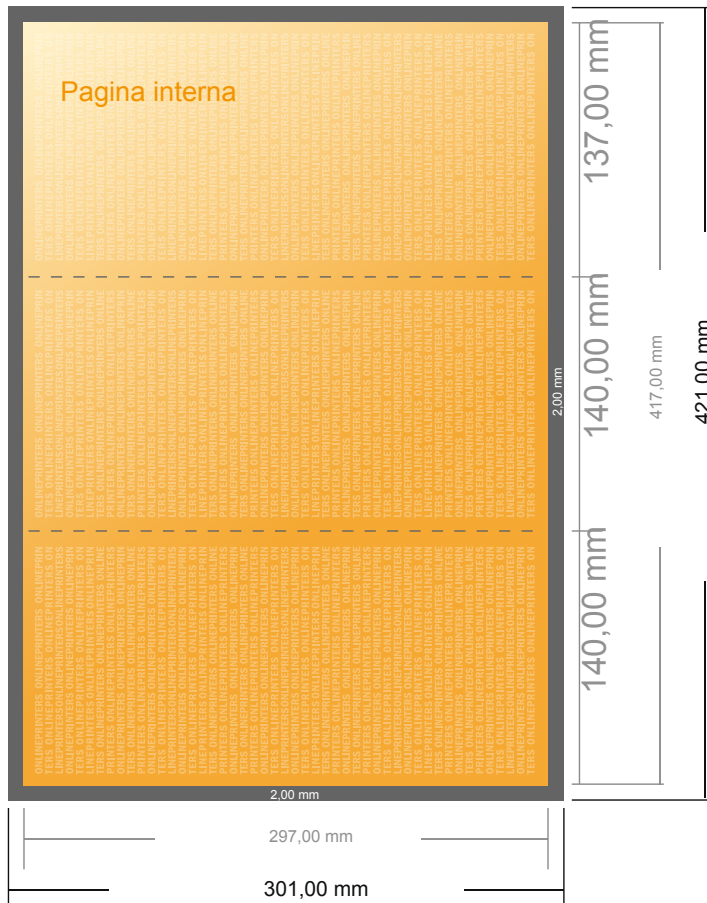

Pieghevoli verticale con vernice UV

1/3 DIN-A3 • pieghe a portafoglio • 6 Pagine

- Formato dei dati (incl. 2,00 mm refilo): 42,10 x 30,10 cm
- Formato finale (aperto): 41,70 x 29,70 cm
- Formato finale (chiuso): 14,00 x 29,70 cm
- **Distanza di sicurezza**
4 mm: distanza dei testi/delle informazioni dal bordo del formato finale per evitare un punto di taglio indesiderato.

Attenersi alle seguenti indicazioni:

- Creare i documenti con la smarginatura e la distanza di sicurezza indicate.
- Impostare i colori di sfondo, le immagini o i grafici fino al bordo del formato dei dati.
- In fase di produzione il taglio, la fustellatura e la piegatura possono dar luogo a tolleranze.
- Questo schizzo non è conforme alla scala.
- Per indicazioni sui dati per la stampa, consultare la voce di menu "Dati per la stampa" su www.onlineprinters.it

Pieghevole verticale con vernice UV

1/3 DIN-A3 • pieghe a portafoglio • 6 Pagine

- Formato dei dati (incl. 2,00 mm refilo): 42,10 x 30,10 cm
- Formato finale (aperto): 41,70 x 29,70 cm
- Formato finale (chiuso): 14,00 x 29,70 cm
- **Distanza di sicurezza**
4 mm: distanza dei testi/delle informazioni dal bordo del formato finale per evitare un punto di taglio indesiderato.