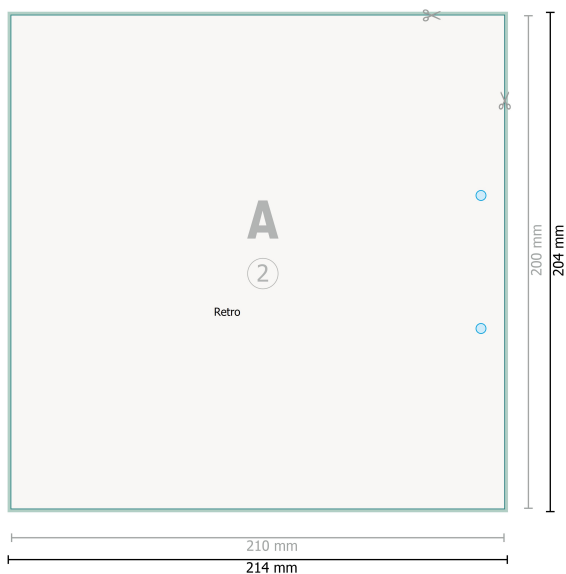

Carta da lettera, 1/6-DIN, stampa fronte/retro senza piegatura

● Foro opzionale

Formato dei dati (incl. 2 mm refilo):
21,4 x 20,4 cm

refilo:
2 mm

Formato finale:
21 x 20 cm

Distanza di sicurezza:
4 mm
distanza dei testi/delle informazioni dal
bordo del formato finale per evitare un
punto di taglio indesiderato.

Spiegazione dei simboli

-  Margine di
-  Direzione di lettura
-  Formato finale
-  Formato dei dati
-  Il prodotto viene tagliato/fustellato qui

Attenersi alle seguenti

Creare i documenti con la smarginatura e la distanza di sicurezza indicate.

Impostare i colori di sfondo, le immagini o i grafici fino al bordo del formato dei dati.

In fase di produzione il taglio, la fustellatura e la piegatura possono dar luogo a tolleranze.

Per indicazioni sui dati per la stampa, consultare la voce di menu