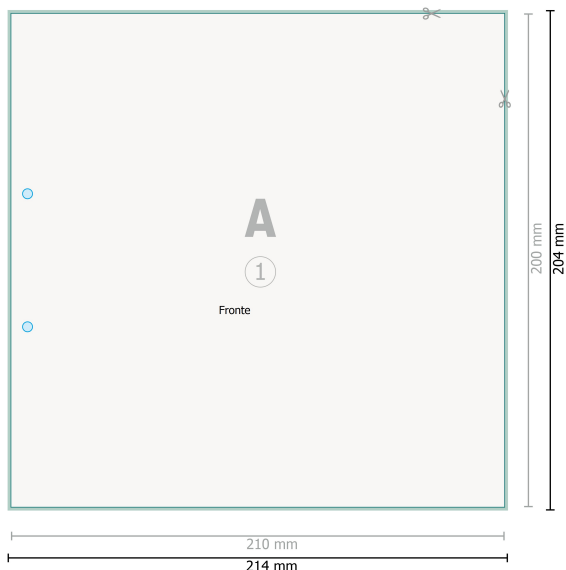

Carta da lettera, 1/6-DIN, stampa fronte/retro senza piegatura

● Foro opzionale

Formato dei dati (incl. 2 mm refilo):
21,4 x 20,4 cm

refilo:
2 mm

Formato finale:
21 x 20 cm

Distanza di sicurezza:
4 mm
distanza dei testi/delle informazioni dal
bordo del formato finale per evitare un
punto di taglio indesiderato.

Spiegazione dei simboli

-  Margine di
-  Direzione di lettura
-  Formato finale
-  Formato dei dati
-  Il prodotto viene tagliato/fustellato qui

Attenersi alle seguenti

Creare i documenti con la smarginatura e la distanza di sicurezza indicate.

Impostare i colori di sfondo, le immagini o i grafici fino al bordo del formato dei dati.

In fase di produzione il taglio, la fustellatura e la piegatura possono dar luogo a tolleranze.

Per indicazioni sui dati per la stampa, consultare la voce di menu