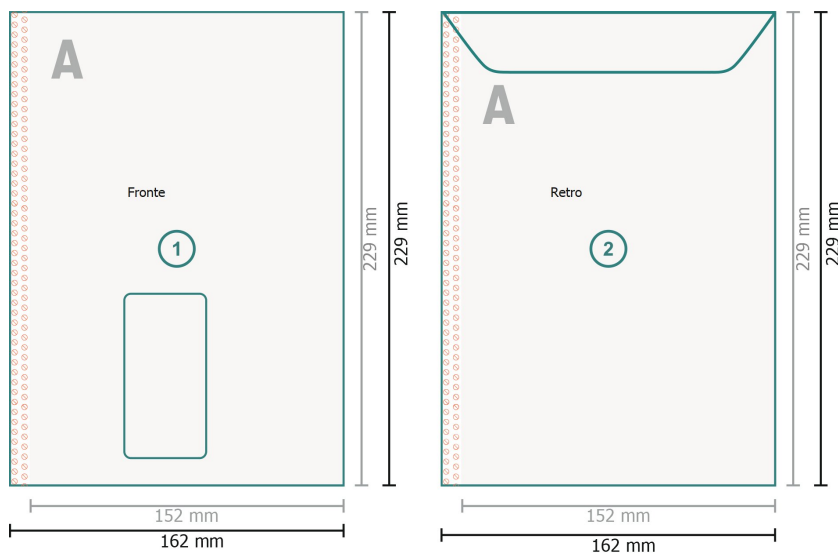

# Versandtaschen Sonderfarben C5, mit Haftklebestreifen con finestra a sinistra, 90 g/m<sup>2</sup> carta offset

**Formato finale:**

16,2 x 22,9 cm

**Area stampabile:**

15,2 x 22,9 cm

**Distanza di sicurezza:**

4 mm

distanza dei testi/delle informazioni dal bordo del formato finale per evitare un punto di taglio indesiderato.

**Spiegazione dei simboli**

-  Margine di
-  Direzione di lettura
-  Formato finale
-  Formato dei dati
-  Il prodotto viene tagliato/fustellato qui
-  Non stampabile
-  Cordonatura/Piegatura

**Attenersi alle seguenti**

Creare i documenti con la smarginatura e la distanza di sicurezza indicate.

Impostare i colori di sfondo, le immagini o i grafici fino al bordo del formato dei dati.

In fase di produzione il taglio, la fustellatura e la piegatura possono dar luogo a tolleranze.