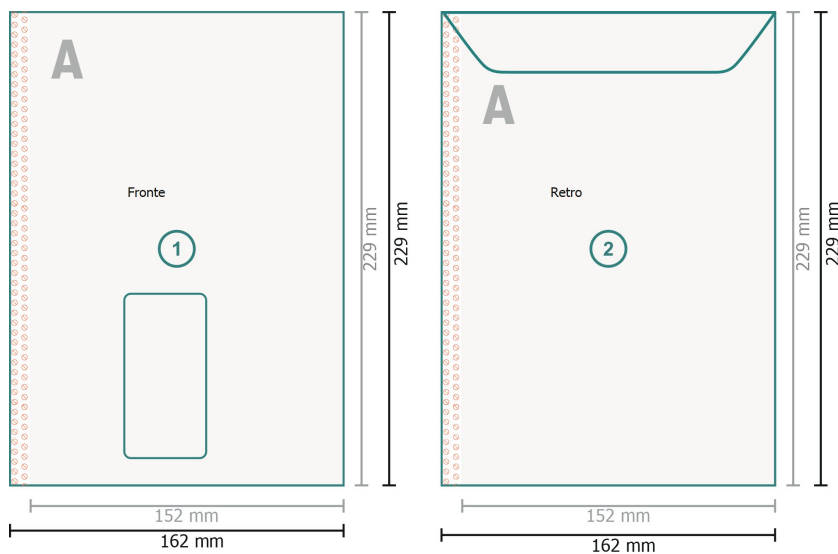

# Versandtasche C5, 4/4-farbig

con finestra a sinistra, 90 g/m<sup>2</sup> carta offset

## Formato finale:

16,2 x 22,9 cm

## Area stampabile:

15,2 x 22,9 cm

## Distanza di sicurezza:

4 mm

distanza dei testi/delle informazioni dal bordo del formato finale per evitare un punto di taglio indesiderato.