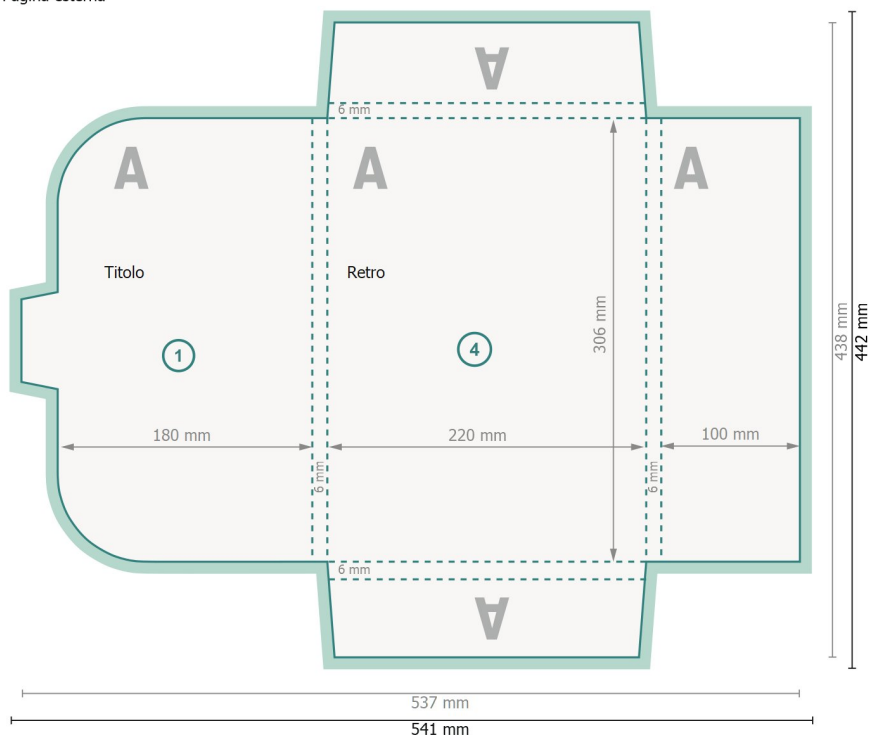

# Busta per buono con chiusura a linguetta per A4, stampa fronte/retro

#22 linguette ripiegabili su tutti i lati

Pagina esterna

**Formato dei dati (incl. 2 mm refilo):**  
54,1 x 44,2 cm

**Formato finale:**  
53,7 x 43,8 cm

**Formato finale (chiuso):**  
22 x 30,6 cm

**refilo:**  
2 mm

**Distanza di sicurezza:**  
4 mm  
distanza dei testi/delle informazioni dal bordo del formato finale per evitare un punto di taglio indesiderato.

## Spiegazione dei simboli

-  Margine di
-  Direzione di lettura
-  Formato finale
-  Formato dei dati
-  Il prodotto viene tagliato/fustellato qui
-  Cordonatura/Piegatura