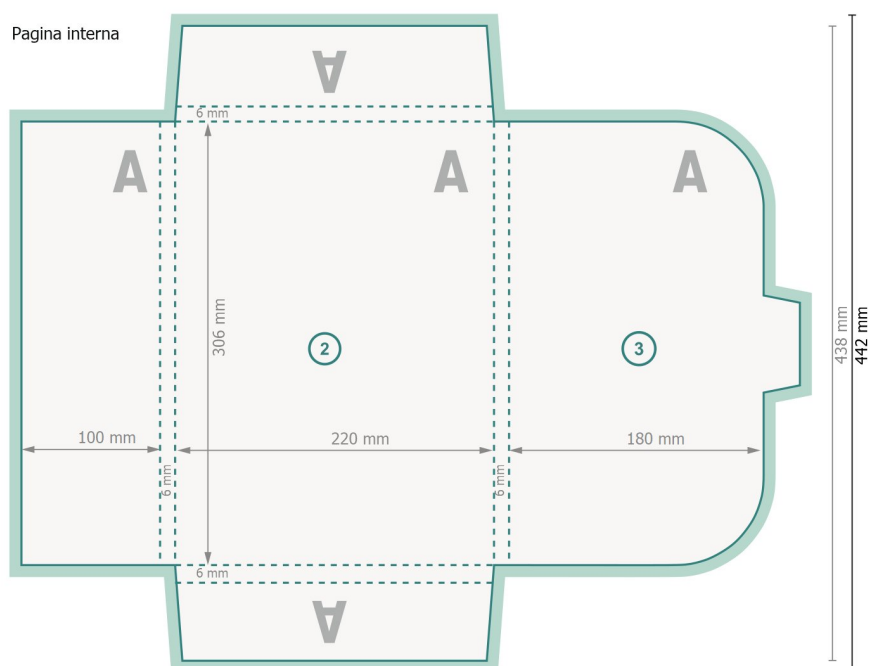

# Busta per buono con chiusura a linguetta per A4, stampa fronte/retro

#22 linguette ripiegabili su tutti i lati

Pagina esterna

**Formato dei dati (incl. 2 mm refilo):**  
54,1 x 44,2 cm

**Formato finale:**  
53,7 x 43,8 cm

**Formato finale (chiuso):**  
22 x 30,6 cm

**refilo:**  
2 mm

**Distanza di sicurezza:**  
4 mm  
distanza dei testi/delle informazioni dal bordo del formato finale per evitare un punto di taglio indesiderato.

## Spiegazione dei simboli

-  Margine di
-  Direzione di lettura
-  Formato finale
-  Formato dei dati
-  Il prodotto viene tagliato/fustellato qui
-  Cordonatura/Piegatura