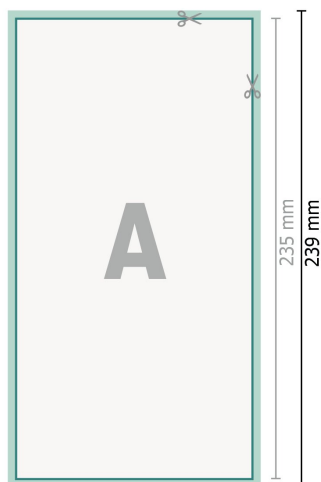

Cartoline per inviti di matrimonio, formato verticale, 12,5 x 23,5 cm

2 pagine, 300 g/m² carta patinata

Fronte

Retro

Formato dei dati (incl. 2 mm refilo):

12,9 x 23,9 cm

refilo:

2 mm

Formato finale:

12,5 x 23,5 cm

Distanza di sicurezza:

4 mm

distanza dei testi/delle informazioni dal bordo del formato finale per evitare un punto di taglio indesiderato.

Spiegazione dei simboli

 Margine di

 Direzione di lettura

 Formato finale

 Formato dei dati

 Il prodotto viene tagliato/fustellato qui

Attenersi alle seguenti

Creare i documenti con la smarginatura e la distanza di sicurezza indicate.

Impostare i colori di sfondo, le immagini o i grafici fino al bordo del formato dei dati.