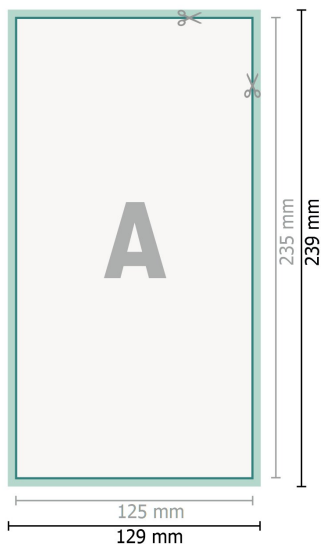

Cartoline per inviti di matrimonio, formato verticale, 12,5 x 23,5 cm

2 pagine, 300 g/m² carta patinata

Fronte

Retro

Formato dei dati (incl. 2 mm refilo):

12,9 x 23,9 cm

refilo:

2 mm

Formato finale:

12,5 x 23,5 cm

Distanza di sicurezza:

4 mm

distanza dei testi/delle informazioni dal bordo del formato finale per evitare un punto di taglio indesiderato.

Spiegazione dei simboli

 Margine di

 Direzione di lettura

 Formato finale

 Formato dei dati

 Il prodotto viene tagliato/fustellato qui

Attenersi alle seguenti

Creare i documenti con la smarginatura e la distanza di sicurezza indicate.

Impostare i colori di sfondo, le immagini o i grafici fino al bordo del formato dei dati.