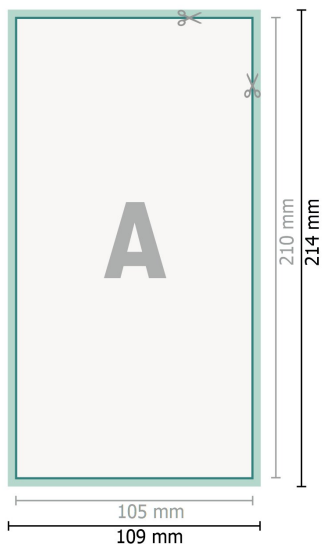

Cartoline per inviti di matrimonio, formato verticale, DL

2 pagine, 300 g/m² carta patinata

Fronte

Retro

Formato dei dati (incl. 2 mm refilo):

10,9 x 21,4 cm

refilo:

2 mm

Formato finale:

10,5 x 21 cm

Distanza di sicurezza:

4 mm

distanza dei testi/delle informazioni dal bordo del formato finale per evitare un punto di taglio indesiderato.

Spiegazione dei simboli

 Margine di

 Direzione di lettura

 Formato finale

 Formato dei dati

 Il prodotto viene tagliato/fustellato qui

Attenersi alle seguenti

Creare i documenti con la smarginatura e la distanza di sicurezza indicate.

Impostare i colori di sfondo, le immagini o i grafici fino al bordo del formato dei dati.