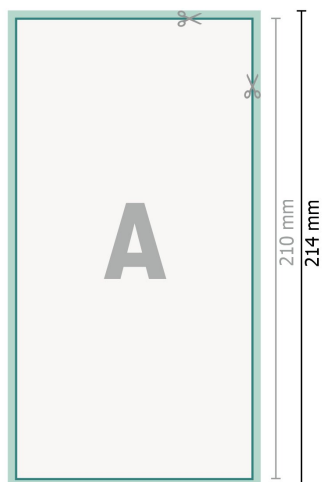

Cartoline per inviti di matrimonio, formato verticale, DL

2 pagine, 300 g/m² carta patinata

Fronte

Retro

Formato dei dati (incl. 2 mm refilo):

10,9 x 21,4 cm

refilo:

2 mm

Formato finale:

10,5 x 21 cm

Distanza di sicurezza:

4 mm

distanza dei testi/delle informazioni dal bordo del formato finale per evitare un punto di taglio indesiderato.

Spiegazione dei simboli

 Margine di

 Direzione di lettura