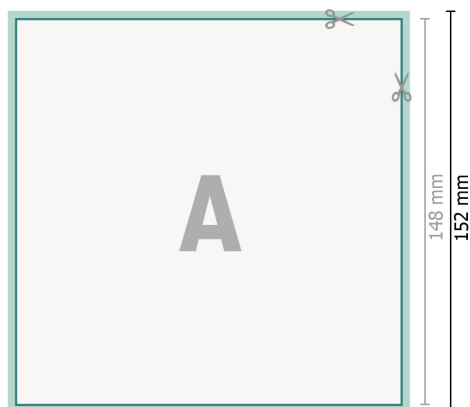

# Cartoline per inviti di matrimonio, A5-firkanteto

2 pagine, 300 g/m<sup>2</sup> carta patinata

Fronte

Retro

## Formato dei dati (incl. 2 mm refilo):

15,2 x 15,2 cm

## Formato finale:

14,8 x 14,8 cm

## Spiegazione dei simboli

 Margine di

 Direzione di lettura

 Formato finale

 Formato dei dati

 Il prodotto viene tagliato/fustellato qui