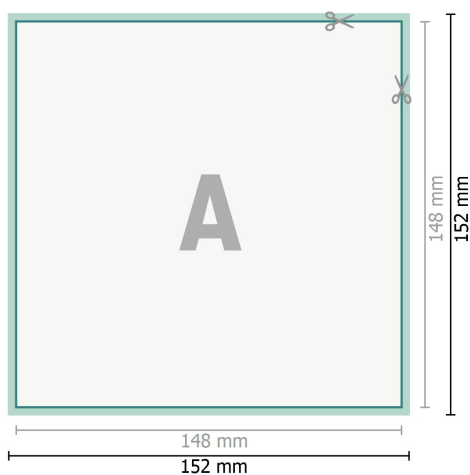

# Cartoline per inviti di matrimonio, A5-firkanteto

2 pagine, 300 g/m<sup>2</sup> carta patinata

Fronte

Retro

## Formato dei dati (incl. 2 mm refilo):

15,2 x 15,2 cm

## Formato finale:

14,8 x 14,8 cm

## Spiegazione dei simboli

 Margine di

 Direzione di lettura

 Formato finale

 Formato dei dati

 Il prodotto viene tagliato/fustellato qui