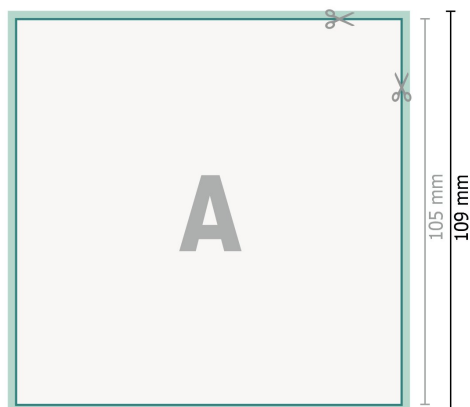

Cartoline per inviti di matrimonio, A6-firkanteto

2 pagine, 300 g/m² carta patinata

Fronte

Retro

Formato dei dati (incl. 2 mm refilo):

10,9 x 10,9 cm

refilo:

2 mm

Formato finale:

10,5 x 10,5 cm

Distanza di sicurezza:

4 mm

distanza dei testi/delle informazioni dal bordo del formato finale per evitare un punto di taglio indesiderato.

Spiegazione dei simboli

 Margine di

 Direzione di lettura

 Formato finale

 Formato dei dati

 Il prodotto viene tagliato/fustellato qui

Attenersi alle seguenti

Creare i documenti con la smarginatura e la distanza di sicurezza indicate.

Impostare i colori di sfondo, le immagini o i grafici fino al bordo del formato dei dati.