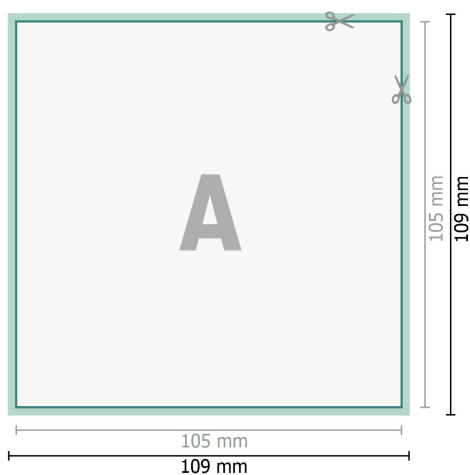

Cartoline per inviti di matrimonio, A6-firkanteto

2 pagine, 300 g/m² carta patinata

Fronte

Retro

Formato dei dati (incl. 2 mm refilo):

10,9 x 10,9 cm

refilo:

2 mm

Formato finale:

10,5 x 10,5 cm

Distanza di sicurezza:

4 mm

distanza dei testi/delle informazioni dal bordo del formato finale per evitare un punto di taglio indesiderato.

Spiegazione dei simboli

 Margine di

 Direzione di lettura

 Formato finale

 Formato dei dati

 Il prodotto viene tagliato/fustellato qui

Attenersi alle seguenti

Creare i documenti con la smarginatura e la distanza di sicurezza indicate.

Impostare i colori di sfondo, le immagini o i grafici fino al bordo del formato dei dati.