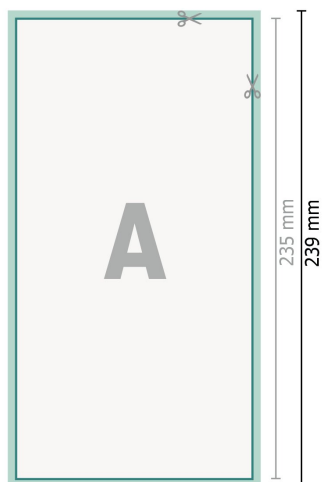

Cartoline per inviti di matrimonio, formato verticale, 12,5 x 23,5 cm

2 pagine, 300 g/m² carta patinata

Fronte

Retro

Formato dei dati (incl. 2 mm refilo):

12,9 x 23,9 cm

refilo:

2 mm

Formato finale:

12,5 x 23,5 cm

Distanza di sicurezza:

4 mm

distanza dei testi/delle informazioni dal bordo del formato finale per evitare un punto di taglio indesiderato.

Spiegazione dei simboli

 Margine di

 Direzione di lettura

 Formato finale

 Formato dei dati

 Il prodotto viene tagliato/fustellato qui

Attenersi alle seguenti

Creare i documenti con la smarginatura e la distanza di sicurezza indicate.

Impostare i colori di sfondo, le immagini o i grafici fino al bordo del formato dei dati.