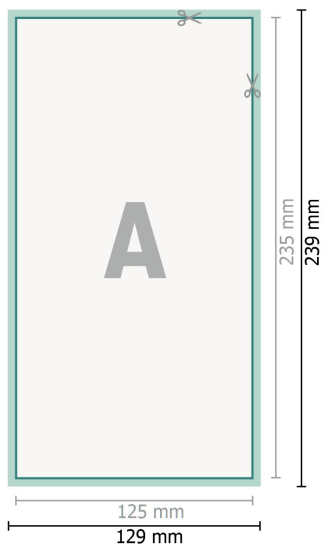

Cartoline per inviti di matrimonio, formato verticale, 12,5 x 23,5 cm

2 pagine, 300 g/m² carta patinata

Fronte

Retro

Formato dei dati (incl. 2 mm refilo):

12,9 x 23,9 cm

refilo:

2 mm

Formato finale:

12,5 x 23,5 cm

Distanza di sicurezza:

4 mm

distanza dei testi/delle informazioni dal bordo del formato finale per evitare un punto di taglio indesiderato.

Spiegazione dei simboli

 Margine di

 Direzione di lettura

 Formato finale

 Formato dei dati

 Il prodotto viene tagliato/fustellato qui

Attenersi alle seguenti

Creare i documenti con la smarginatura e la distanza di sicurezza indicate.

Impostare i colori di sfondo, le immagini o i grafici fino al bordo del formato dei dati.