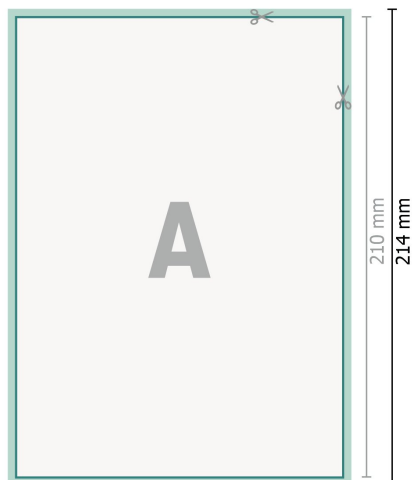

Cartoline per inviti di matrimonio, formato verticale, A5

2 pagine, 300 g/m² carta patinata

Fronte

Retro

Formato dei dati (incl. 2 mm refilo):

15,2 x 21,4 cm

refilo:

2 mm

Formato finale:

14,8 x 21 cm

Distanza di sicurezza:

4 mm

distanza dei testi/delle informazioni dal bordo del formato finale per evitare un punto di taglio indesiderato.

Spiegazione dei simboli

 Margine di

 Direzione di lettura