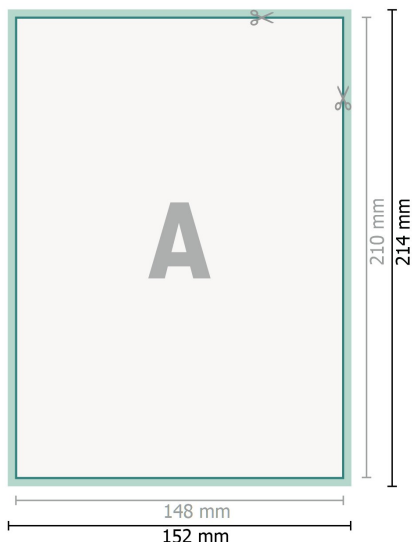

Cartoline per inviti di matrimonio, formato verticale, A5

2 pagine, 300 g/m² carta patinata

Fronte

Retro

Formato dei dati (incl. 2 mm refilo):

15,2 x 21,4 cm

refilo:

2 mm

Formato finale:

14,8 x 21 cm

Distanza di sicurezza:

4 mm

distanza dei testi/delle informazioni dal bordo del formato finale per evitare un punto di taglio indesiderato.

Spiegazione dei simboli

 Margine di

 Direzione di lettura

 Formato finale

 Formato dei dati

 Il prodotto viene tagliato/fustellato qui

Attenersi alle seguenti

Creare i documenti con la smarginatura e la distanza di sicurezza indicate.

Impostare i colori di sfondo, le immagini o i grafici fino al bordo del formato dei dati.