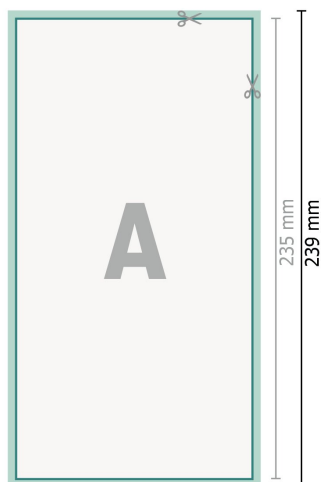

Cartoline per inviti di matrimonio, formato verticale, 12,5 x 23,5 cm

2 pagine, 300 g/m<sup>2</sup> carta patinata

Fronte

Retro

**Formato dei dati (incl. 2 mm refilo):**

12,9 x 23,9 cm

**refilo:**

2 mm

**Formato finale:**

12,5 x 23,5 cm

**Distanza di sicurezza:**

4 mm

distanza dei testi/delle informazioni dal bordo del formato finale per evitare un punto di taglio indesiderato.

### Spiegazione dei simboli

 Margine di

 Direzione di lettura

 Formato finale

 Formato dei dati

 Il prodotto viene tagliato/fustellato qui