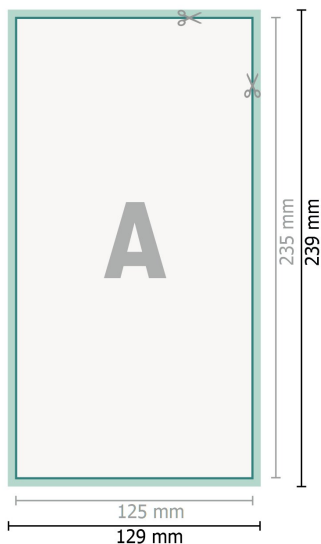

Cartoline per inviti di matrimonio, formato verticale, 12,5 x 23,5 cm

2 pagine, 300 g/m<sup>2</sup> carta patinata

Fronte

Retro

**Formato dei dati (incl. 2 mm refilo):**

12,9 x 23,9 cm

**refilo:**

2 mm

**Formato finale:**

12,5 x 23,5 cm

**Distanza di sicurezza:**

4 mm

distanza dei testi/delle informazioni dal bordo del formato finale per evitare un punto di taglio indesiderato.

### Spiegazione dei simboli

 Margine di

 Direzione di lettura

 Formato finale

 Formato dei dati

 Il prodotto viene tagliato/fustellato qui