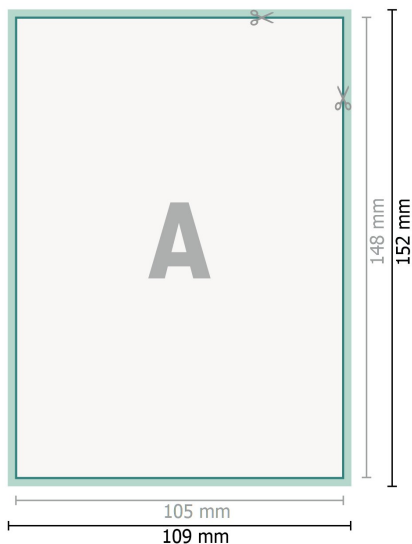

# Cartoline per inviti di matrimonio, formato verticale, A6

2 pagine, 300 g/m<sup>2</sup> carta patinata

Fronte

**Formato dei dati (incl. 2 mm refilo):**

10,9 x 15,2 cm

**refilo:**

2 mm

**Formato finale:**

10,5 x 14,8 cm

**Distanza di sicurezza:**

4 mm

distanza dei testi/delle informazioni dal bordo del formato finale per evitare un punto di taglio indesiderato.

Retro

## Spiegazione dei simboli

 Margine di

 Direzione di lettura

 Formato finale

 Formato dei dati

 Il prodotto viene tagliato/fustellato qui