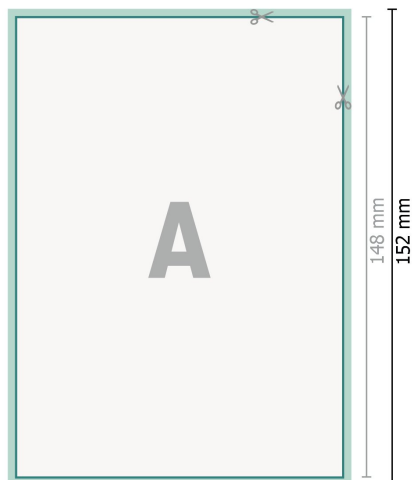

# Cartoline per inviti di matrimonio, formato verticale, A6

2 pagine, 300 g/m<sup>2</sup> carta patinata

Fronte

**Formato dei dati (incl. 2 mm refilo):**

10,9 x 15,2 cm

**refilo:**

2 mm

**Formato finale:**

10,5 x 14,8 cm

**Distanza di sicurezza:**

4 mm

distanza dei testi/delle informazioni dal bordo del formato finale per evitare un punto di taglio indesiderato.

Retro

## Spiegazione dei simboli

 Margine di

 Direzione di lettura

 Formato finale

 Formato dei dati

 Il prodotto viene tagliato/fustellato qui