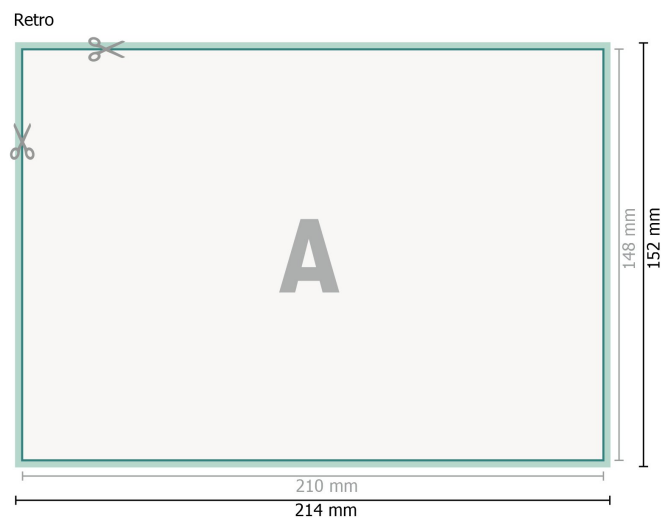

## Set in carta autocopiativa, orizzontale, A5

### Formato dei dati (incl. 2 mm refilo):

21,4 x 15,2 cm

### Formato finale:

21 x 14,8 cm

### Distanza di sicurezza:

4 mm

distanza dei testi/delle informazioni dal bordo del formato finale per evitare un punto di taglio indesiderato.