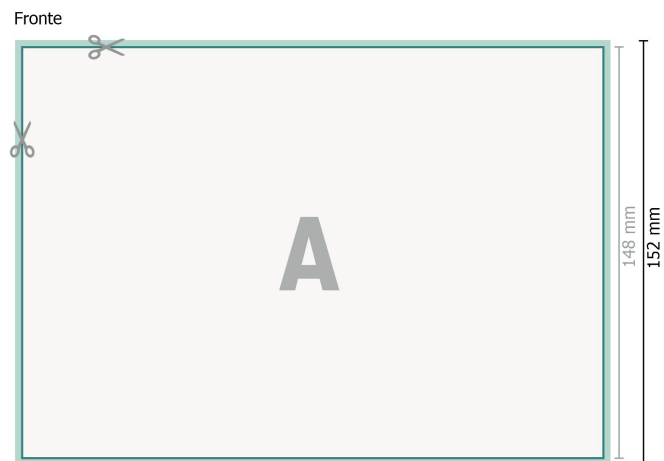

## Set in carta autocopiativa, orizzontale, A5

### Formato dei dati (incl. 2 mm refilo):

21,4 x 15,2 cm

### Formato finale:

21 x 14,8 cm