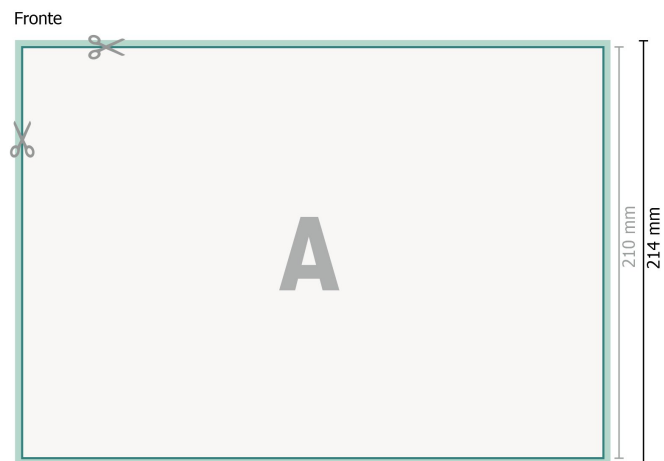

Set in carta autocopiativa, orizzontale, A4

Formato dei dati (incl. 2 mm refilo):

30,1 x 21,4 cm

refilo:

2 mm

Formato finale:

29,7 x 21 cm

Distanza di sicurezza:

4 mm

distanza dei testi/delle informazioni dal bordo del formato finale per evitare un punto di taglio indesiderato.

Attenersi alle seguenti

Creare i documenti con la smarginatura e la distanza di sicurezza indicate.

Impostare i colori di sfondo, le immagini o i grafici fino al bordo del formato dei dati.

In fase di produzione il taglio, la fustellatura e la piegatura possono dar luogo a tolleranze.

Per indicazioni sui dati per la stampa, consultare la voce di menu