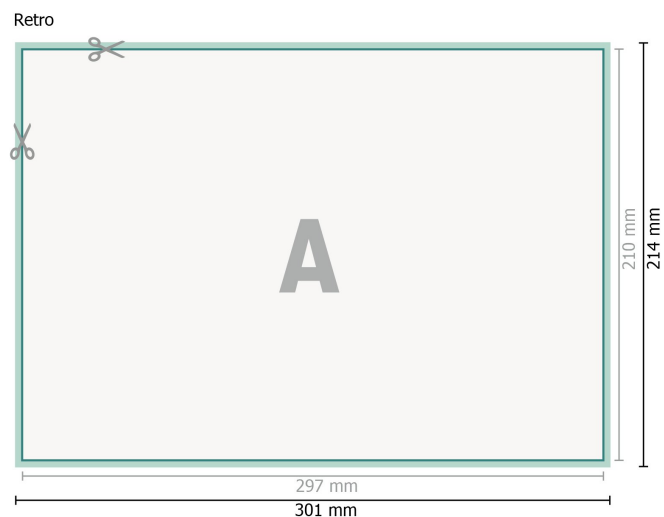

Set in carta autocopiativa, orizzontale, A4

Formato dei dati (incl. 2 mm refilo):

30,1 x 21,4 cm

refilo:

2 mm

Formato finale:

29,7 x 21 cm

Distanza di sicurezza:

4 mm

distanza dei testi/delle informazioni dal bordo del formato finale per evitare un punto di taglio indesiderato.

Attenersi alle seguenti

Creare i documenti con la smarginatura e la distanza di sicurezza indicate.

Impostare i colori di sfondo, le immagini o i grafici fino al bordo del formato dei dati.

In fase di produzione il taglio, la fustellatura e la piegatura possono dar luogo a tolleranze.

Per indicazioni sui dati per la stampa, consultare la voce di menu