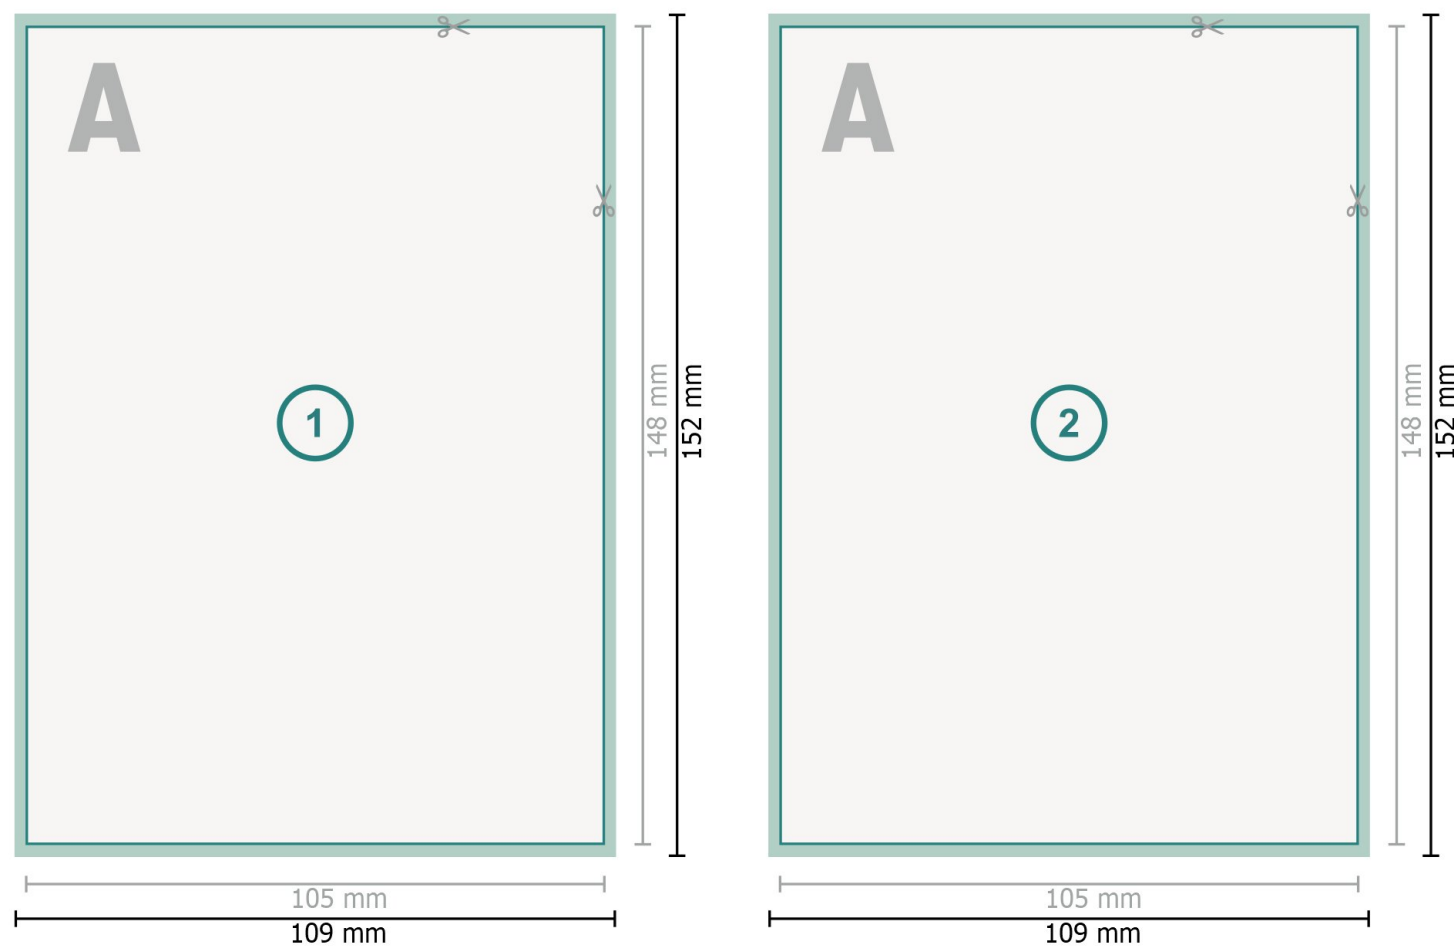

## Cartoline con vernice in rilievo parz., A6

**Formato dei dati (incl. mm refilo):**

10,9 x 15,2 cm

**refilo:**

mm

**Formato finale:**

10,5 x 14,8 cm

**Distanza di sicurezza:**

4 mm

distanza dei testi/delle informazioni dal bordo del formato finale per evitare un punto di taglio indesiderato.

### Attenersi alle seguenti

Creare i documenti con la smarginatura e la distanza di sicurezza indicate.

Impostare i colori di sfondo, le immagini o i grafici fino al bordo del formato dei dati.

In fase di produzione il taglio, la fustellatura e la piegatura possono dar luogo a tolleranze.

### Spiegazione dei simboli

 Margine di

 Direzione di lettura

 Formato finale

 Formato dei dati