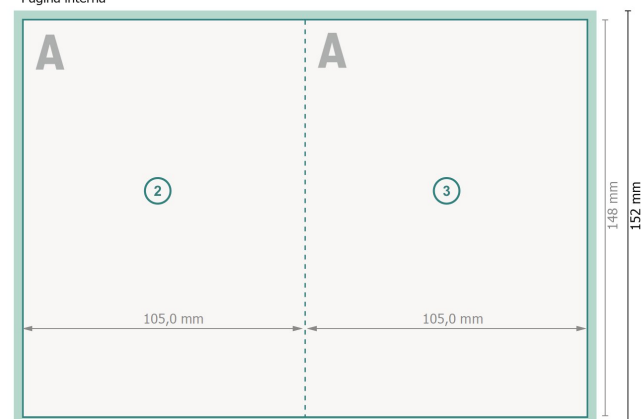

Biglietti di Natale pieghevoli nel formato verticale con vernice in rilievo parz., A6

4 pagine, 1 piega

Pagina esterna

Pagina interna

Formato dei dati (incl. 2 mm refilo):

21,4 x 15,2 cm

refilo:

2 mm

Formato finale:

21 x 14,8 cm

Formato finale (chiuso):

10,5 x 14,8 cm

Distanza di sicurezza:

4 mm

distanza dei testi/delle informazioni dal bordo del formato finale per evitare un punto di taglio indesiderato.

Spiegazione dei simboli

 Margine di

 Direzione di lettura

 Formato finale

 Formato dei dati

 Il prodotto viene tagliato/fustellato qui

 Cordonatura/Piegatura

Attenersi alle seguenti