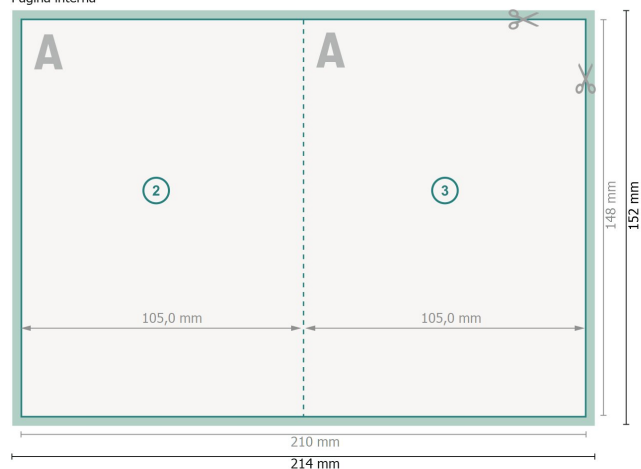

# Biglietti pieghevoli con vernice in rilievo parz., formato verticale, A6

4 pagine, 1 piega

Pagina esterna

Pagina interna

**Formato dei dati (incl. 2 mm refilo):**

21,4 x 15,2 cm

**refilo:**

2 mm

**Formato finale:**

21 x 14,8 cm

**Formato finale (chiuso):**

10,5 x 14,8 cm

**Distanza di sicurezza:**

4 mm

distanza dei testi/delle informazioni dal bordo del formato finale per evitare un punto di taglio indesiderato.

## Spiegazione dei simboli

 Margine di

 Direzione di lettura

 Formato finale

 Formato dei dati

 Il prodotto viene tagliato/fustellato qui

 Cordonatura/Piegatura