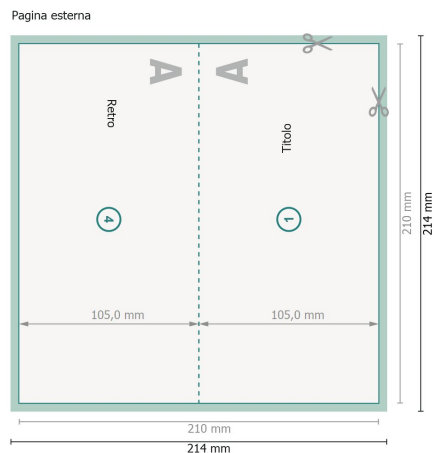

# Biglietti di Natale pieghevoli con vernice in rilievo parz., formato orizzontale, A6/5, cordona- 1 piega

Visualizzazione ruotata di 90°.

**Formato dei dati (incl. 2 mm refilo):**  
21,4 x 21,4 cm

**refilo:**  
2 mm

**Formato finale:**  
21 x 21 cm

**Formato finale (chiuso):**  
21 x 10,5 cm

**Distanza di sicurezza:**  
4 mm  
distanza dei testi/delle informazioni dal  
bordo del formato finale per evitare un  
punto di taglio indesiderato.

## Spiegazione dei simboli

-  Margine di
-  Direzione di lettura
-  Formato finale
-  Formato dei dati
-  Il prodotto viene tagliato/fustellato qui
-  Cordonatura/Piegatura