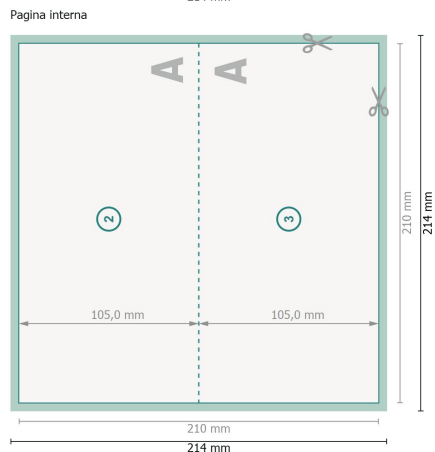

# Biglietti di Natale pieghevoli con vernice in rilievo parz., formato orizzontale, A6/5, cordona- 1 piega

Visualizzazione ruotata di 90°.

**Formato dei dati (incl. 2 mm refilo):**  
21,4 x 21,4 cm

**refilo:**  
2 mm

**Formato finale:**  
21 x 21 cm

**Formato finale (chiuso):**  
21 x 10,5 cm

**Distanza di sicurezza:**  
4 mm  
distanza dei testi/delle informazioni dal  
bordo del formato finale per evitare un  
punto di taglio indesiderato.

## Spiegazione dei simboli

-  Margine di
-  Direzione di lettura
-  Formato finale
-  Formato dei dati
-  Il prodotto viene tagliato/fustellato qui
-  Cordonatura/Piegatura

## Attenersi alle seguenti

Creare i documenti con la smarginatura e la distanza di sicurezza indicate.

Impostare i colori di sfondo, le immagini o i grafici fino al bordo del formato dei dati.

In fase di produzione il taglio, la fustellatura e la piegatura possono dar luogo a tolleranze.