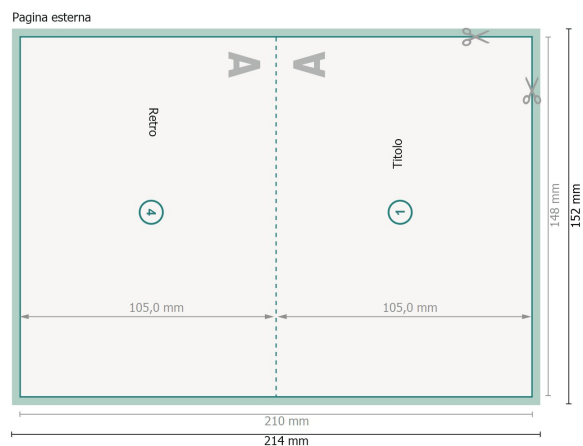

# Biglietti di Natale pieghevoli con vernice in rilievo parz., formato orizzontale, A6 cordonatura

1 piega

Visualizzazione ruotata di 90°.

**Formato dei dati (incl. 2 mm refilo):**

21,4 x 15,2 cm

**refilo:**

2 mm

**Formato finale:**

21 x 14,8 cm

**Formato finale (chiuso):**

14,8 x 10,5 cm

**Distanza di sicurezza:**

4 mm

distanza dei testi/delle informazioni dal bordo del formato finale per evitare un punto di taglio indesiderato.

## Spiegazione dei simboli

 Margine di

 Direzione di lettura

 Formato finale

 Formato dei dati

 Il prodotto viene tagliato/fustellato qui

 Cordonatura/Piegatura