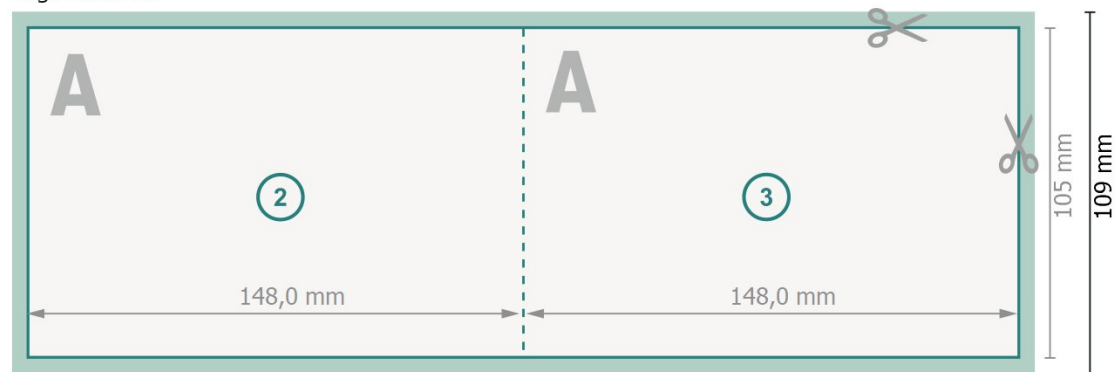

# Biglietti di Natale pieghevoli nel formato orizzontale con vernice in rilievo parz., A6

1 piega

Pagina esterna

Pagina interna

**Formato dei dati (incl. 2 mm refilo):**

30 x 10,9 cm

**Formato finale:**

29,6 x 10,5 cm

**refilo:**

2 mm

**Formato finale (chiuso):**

14,8 x 10,5 cm

**Distanza di sicurezza:**

4 mm

distanza dei testi/delle informazioni dal bordo del formato finale per evitare un punto di taglio indesiderato.