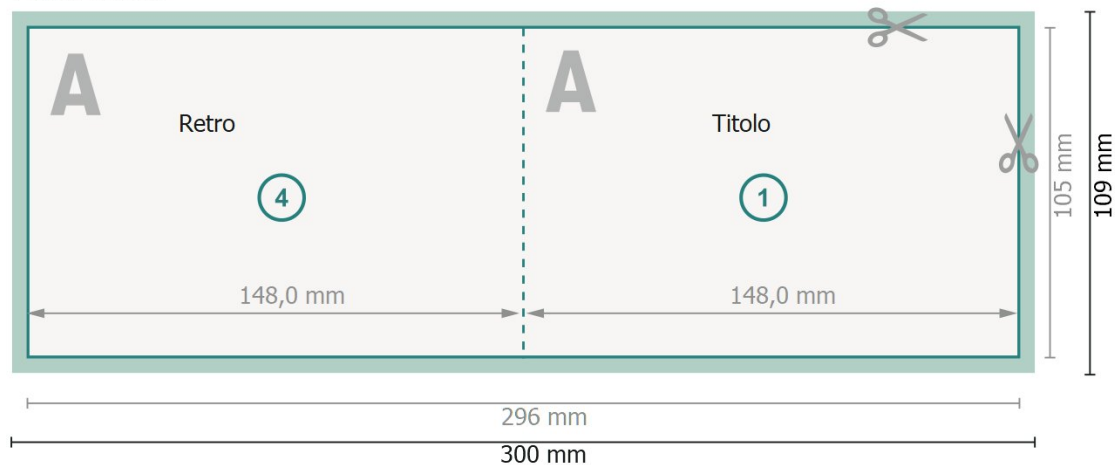

# Biglietti di Natale pieghevoli nel formato orizzontale con vernice in rilievo parz., A6

1 piega

Pagina esterna

Pagina interna

**Formato dei dati (incl. 2 mm refilo):**

30 x 10,9 cm

**Formato finale:**

29,6 x 10,5 cm

**refilo:**

2 mm

**Formato finale (chiuso):**

14,8 x 10,5 cm

**Distanza di sicurezza:**

4 mm

distanza dei testi/delle informazioni dal bordo del formato finale per evitare un punto di taglio indesiderato.