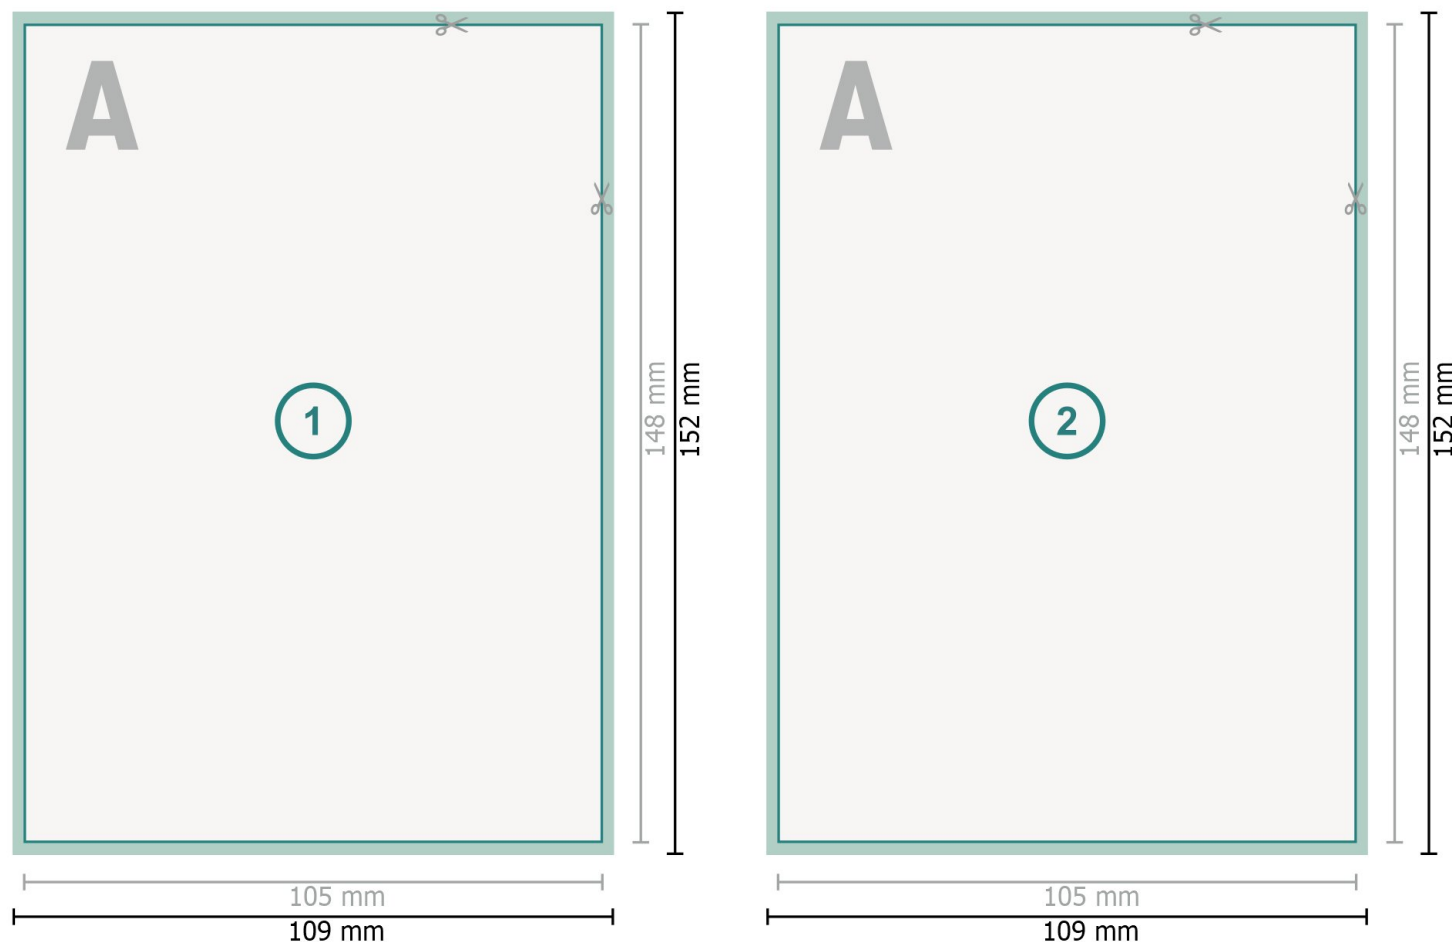

Cartoline di Natale con stampa a caldo parziale, A6

Formato dei dati (incl. 2 mm refilo):
10,9 x 15,2 cm

refilo:
2 mm

Formato finale:
10,5 x 14,8 cm

Distanza di sicurezza:
4 mm
distanza dei testi/delle informazioni dal bordo del formato finale per evitare un punto di taglio indesiderato.

Spiegazione dei simboli

-  Margine di
-  Direzione di lettura
-  Formato finale
-  Formato dei dati
-  Il prodotto viene tagliato/fustellato qui

Attenersi alle seguenti

Creare i documenti con la smarginatura e la distanza di sicurezza indicate.

Impostare i colori di sfondo, le immagini o i grafici fino al bordo del formato dei dati.

In fase di produzione il taglio, la fustellatura e la piegatura possono dar luogo a tolleranze.

Per indicazioni sui dati per la stampa, consultare la voce di menu
Dati per la stampa su
www.onlineprinters.ch