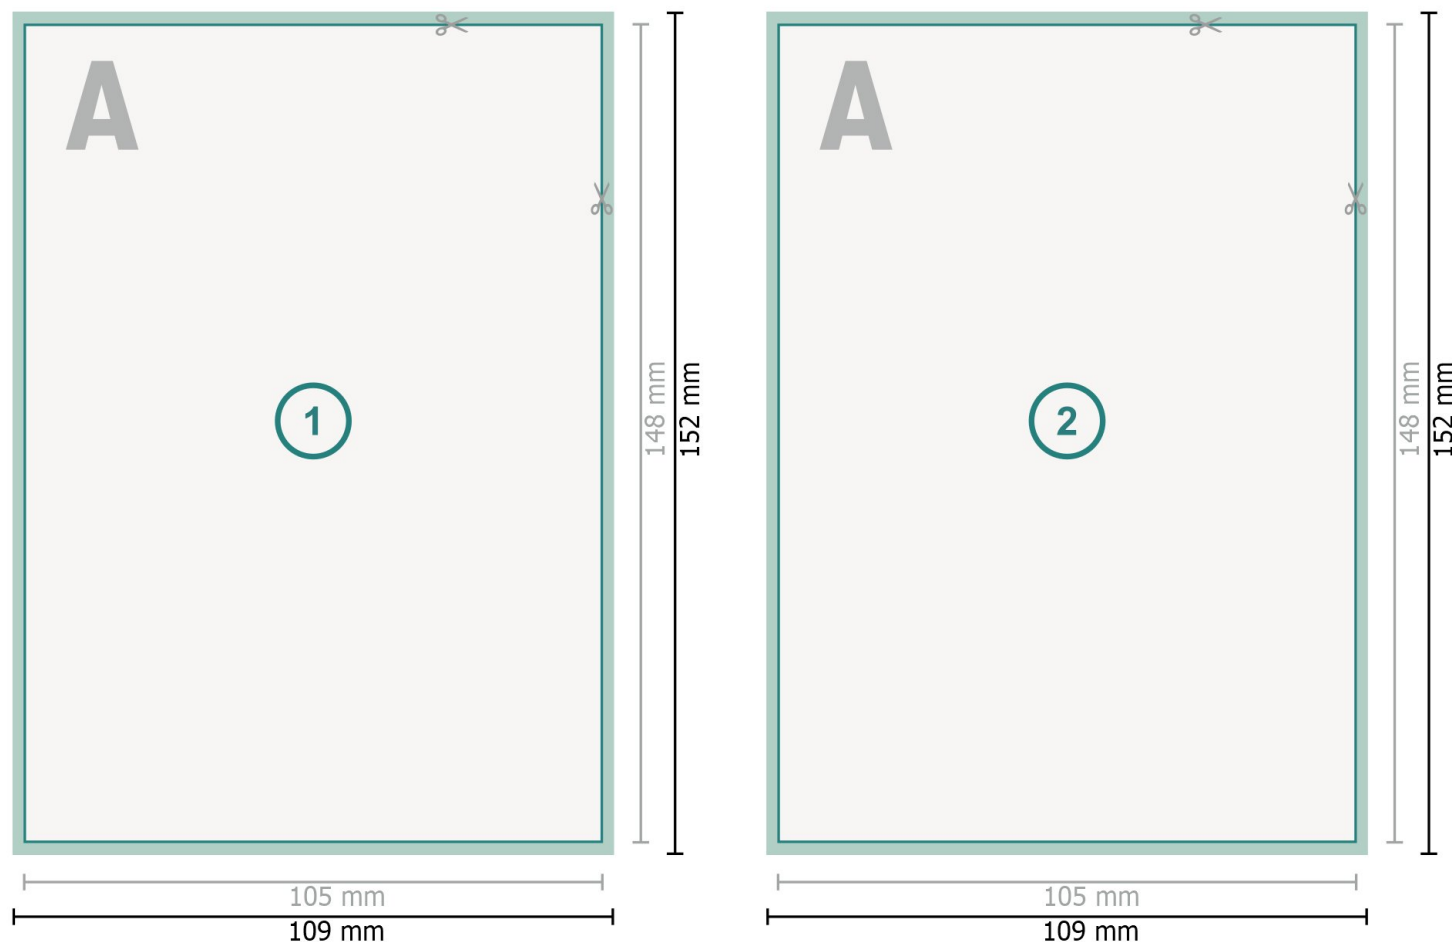

Cartoline di Natale con vernice in rilievo parz., A6

Formato dei dati (incl. 2 mm refilo):
10,9 x 15,2 cm

refilo:
2 mm

Formato finale:
10,5 x 14,8 cm

Distanza di sicurezza:
4 mm
distanza dei testi/delle informazioni dal bordo del formato finale per evitare un punto di taglio indesiderato.

Spiegazione dei simboli

-  Margine di
-  Direzione di lettura
-  Formato finale
-  Formato dei dati
-  Il prodotto viene tagliato/fustellato qui

Attenersi alle seguenti

Creare i documenti con la smarginatura e la distanza di sicurezza indicate.

Impostare i colori di sfondo, le immagini o i grafici fino al bordo del formato dei dati.

In fase di produzione il taglio, la fustellatura e la piegatura possono dar luogo a tolleranze.

Per indicazioni sui dati per la stampa, consultare la voce di menu
Dati per la stampa su
www.onlineprinters.ch