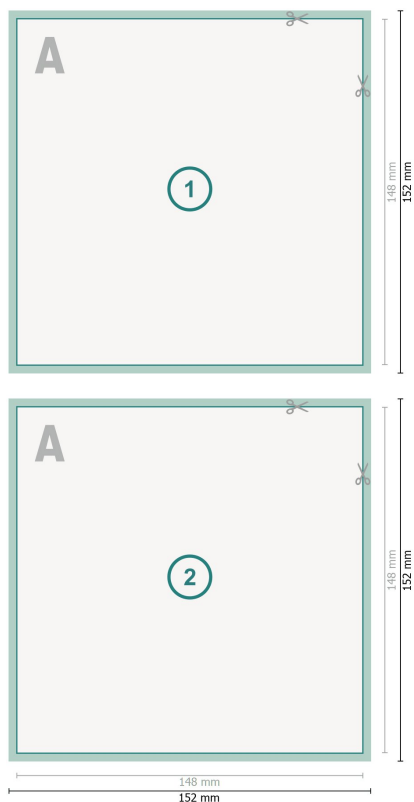

# Volantini con vernice in rilievo parz., A5-Quadrato

**Formato dei dati (incl. mm refilo):**  
15,2 x 15,2 cm

**refilo:**  
mm

**Formato finale:**  
14,8 x 14,8 cm

**Distanza di sicurezza:**  
4 mm  
distanza dei testi/delle informazioni dal bordo del formato finale per evitare un punto di taglio indesiderato.

## Spiegazione dei simboli

-  Margine di
-  Direzione di lettura
-  Formato finale
-  Formato dei dati