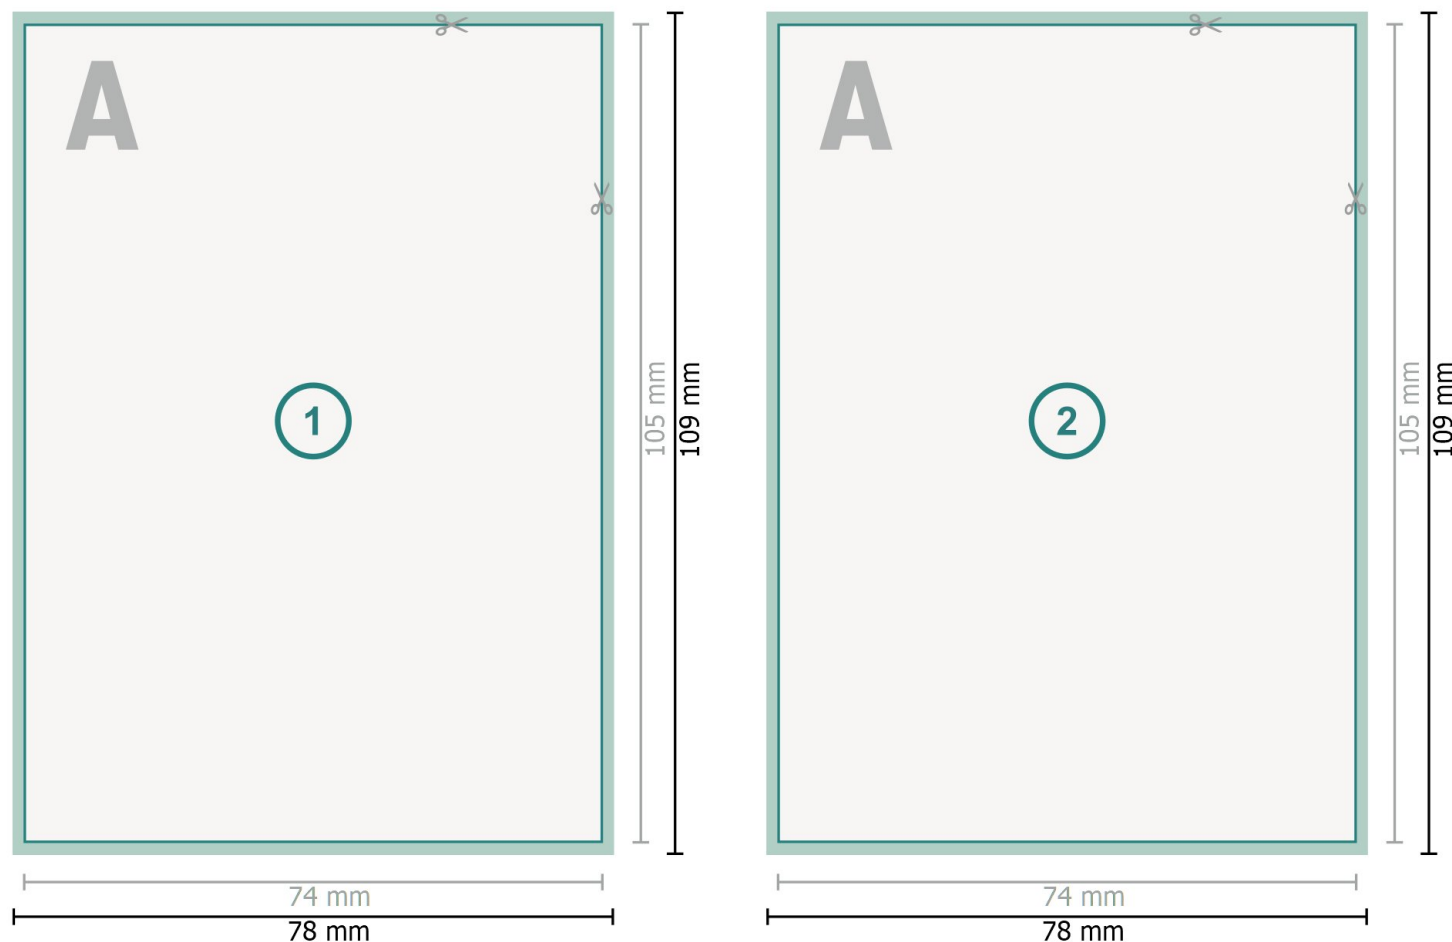

Volantini con vernice in rilievo parz., A7

Formato dei dati (incl. mm refilo):

7,8 x 10,9 cm

refilo:

mm

Formato finale:

7,4 x 10,5 cm

Distanza di sicurezza:

4 mm

distanza dei testi/delle informazioni dal bordo del formato finale per evitare un punto di taglio indesiderato.

Attenersi alle seguenti

Creare i documenti con la smarginatura e la distanza di sicurezza indicate.

Impostare i colori di sfondo, le immagini o i grafici fino al bordo del formato dei dati.

In fase di produzione il taglio, la fustellatura e la piegatura possono dar luogo a tolleranze.

Per indicazioni sui dati per la stampa, consultare la voce di menu *Dati per la stampa su*

Spiegazione dei simboli

 Margine di

 Direzione di lettura

 Formato finale

 Formato dei dati