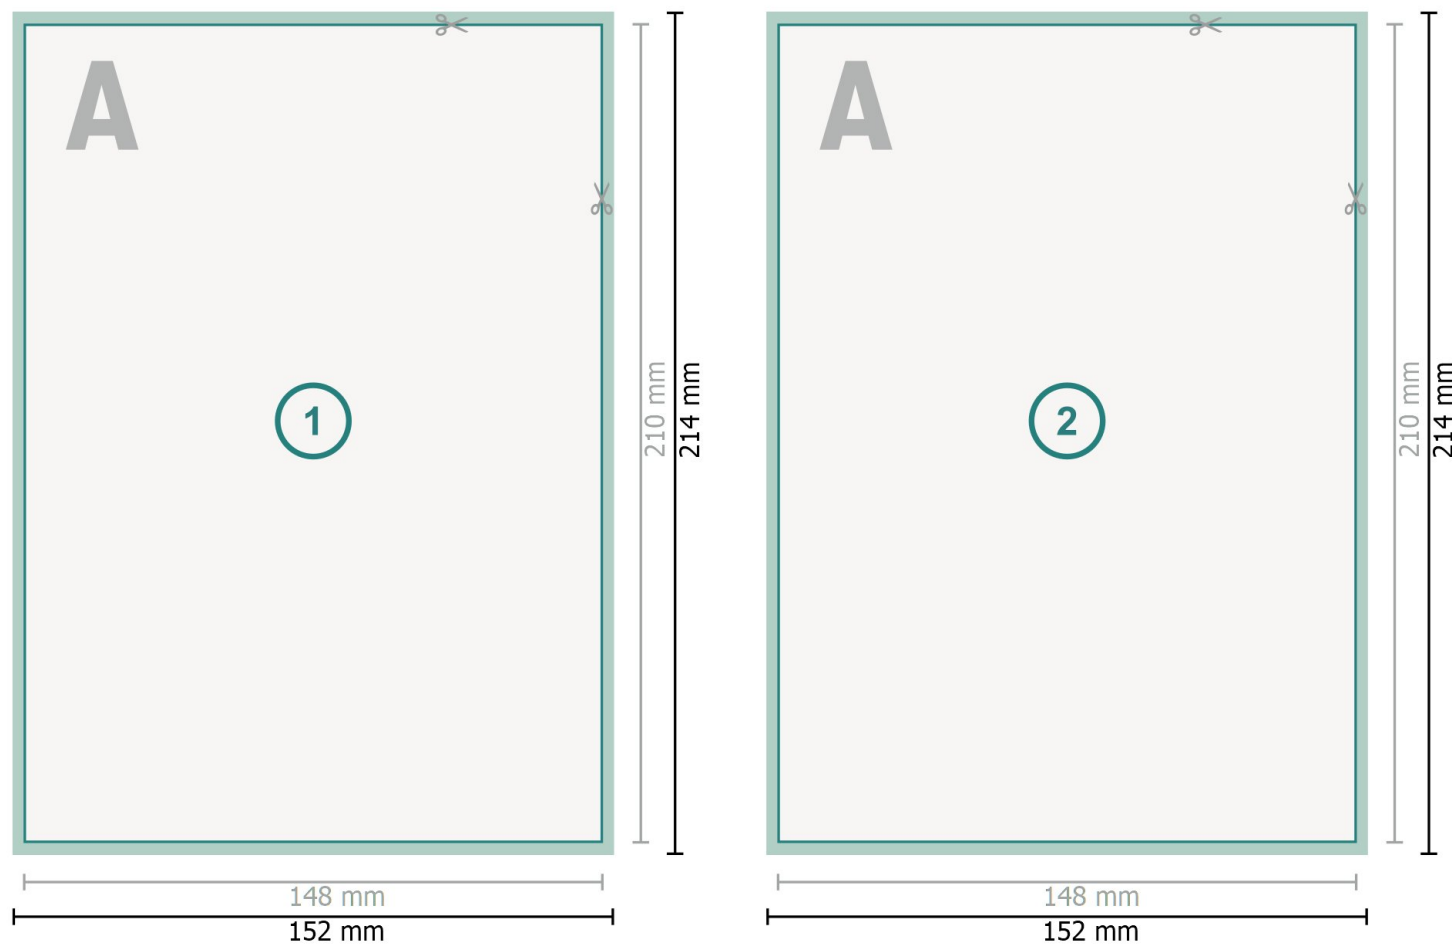

## Volantini con vernice in rilievo parz., A5

**Formato dei dati (incl. mm refilo):**

15,2 x 21,4 cm

**refilo:**

mm

**Formato finale:**

14,8 x 21 cm

**Distanza di sicurezza:**

4 mm

distanza dei testi/delle informazioni dal bordo del formato finale per evitare un punto di taglio indesiderato.

### Attenersi alle seguenti

Creare i documenti con la smarginatura e la distanza di sicurezza indicate.

Impostare i colori di sfondo, le immagini o i grafici fino al bordo del formato dei dati.

In fase di produzione il taglio, la fustellatura e la piegatura possono dar luogo a tolleranze.

### Spiegazione dei simboli

 Margine di

 Direzione di lettura

 Formato finale

 Formato dei dati